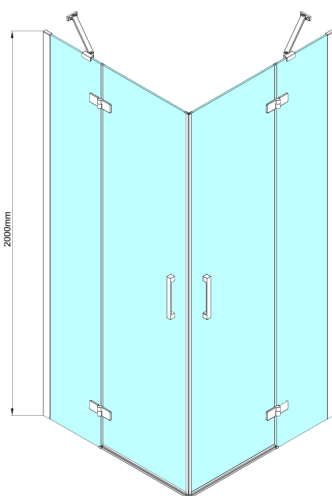

TRINITY CHROME obdélníkový sprchový kout 1200x900mm, rohový vstup, matné sklo

Objednací kód: GT2290-12M-CH

Rozměry

Šířka: 1200 mm

Výška: 2000 mm

Hloubka: 900 mm

Parametry

Záruka: 3 roky

Technický list

MODEL	A	B	C	D	E	F
800x800	785-800	785-800	167	585	167	840
800x900	785-800	885-900	267	585	167	840
800x1000	785-800	985-1000	367	585	167	840
800x1100	785-800	1085-1100	467	585	167	840
800x1200	785-800	1185-1200	567	585	167	840
900x900	885-900	885-900	267	585	267	840
900x1000	885-900	985-1000	367	585	267	840
900x1100	885-900	1085-1100	467	585	267	840
900x1200	885-900	1185-1200	567	585	267	840
1000x1000	985-1000	985-1000	367	585	367	840
1000x1100	985-1000	1085-1100	467	585	367	840
1000x1200	985-1000	1185-1200	567	585	367	840
1100x1100	1085-1100	1085-1100	467	585	467	840
1100x1200	1085-1100	1185-1200	567	585	467	840
1200x1200	1185-1200	1185-1200	567	585	567	840