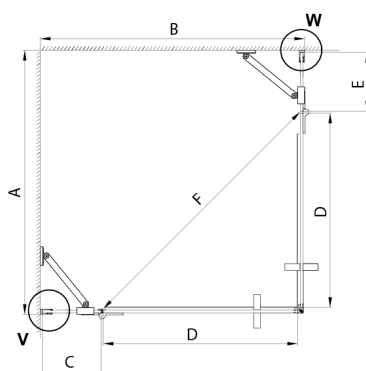

TRINITY CHROME obdélníkový sprchový kout 1200x900mm, rohový vstup, matné sklo

Objednací kód: GT2290-12M-CH

Rozměry

Šířka: 1200 mm

Výška: 2000 mm

Hloubka: 900 mm

Parametry

Záruka: 3 roky

Technický list

MODEL	A	B	C	D	E	F
800x800	785-800	785-800	167	585	167	840
800x900	785-800	885-900	267	585	167	840
800x1000	785-800	985-1000	367	585	167	840
800x1100	785-800	1085-1100	467	585	167	840
800x1200	785-800	1185-1200	567	585	167	840
900x900	885-900	885-900	267	585	267	840
900x1000	885-900	985-1000	367	585	267	840
900x1100	885-900	1085-1100	467	585	267	840
900x1200	885-900	1185-1200	567	585	267	840
1000x1000	985-1000	985-1000	367	585	367	840
1000x1100	985-1000	1085-1100	467	585	367	840
1000x1200	985-1000	1185-1200	567	585	367	840
1100x1100	1085-1100	1085-1100	467	585	467	840
1100x1200	1085-1100	1185-1200	567	585	467	840
1200x1200	1185-1200	1185-1200	567	585	567	840