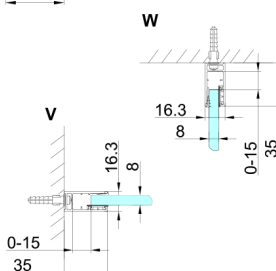

TRINITY CHROME obdélníkový sprchový kout 1200x900mm, rohový vstup, matné sklo

Objednací kód: GT2290-12M-CH

Rozměry

Šířka: 1200 mm

Výška: 2000 mm

Hloubka: 900 mm

Parametry

Záruka: 3 roky

Technický list

MODEL	A	B	C	D	E	F
800x800	785-800	785-800	167	585	167	840
800x900	785-800	885-900	267	585	167	840
800x1000	785-800	985-1000	367	585	167	840
800x1100	785-800	1085-1100	467	585	167	840
800x1200	785-800	1185-1200	567	585	167	840
900x900	885-900	885-900	267	585	267	840
900x1000	885-900	985-1000	367	585	267	840
900x1100	885-900	1085-1100	467	585	267	840
900x1200	885-900	1185-1200	567	585	267	840
1000x1000	985-1000	985-1000	367	585	367	840
1000x1100	985-1000	1085-1100	467	585	367	840
1000x1200	985-1000	1185-1200	567	585	367	840
1100x1100	1085-1100	1085-1100	467	585	467	840
1100x1200	1085-1100	1185-1200	567	585	467	840
1200x1200	1185-1200	1185-1200	567	585	567	840