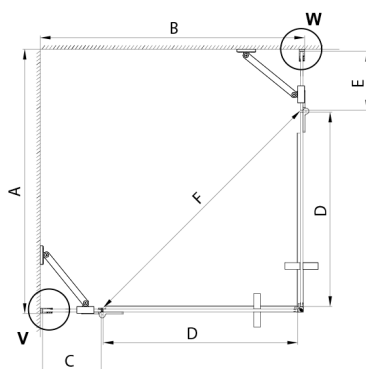

TRINITY GOLD MATT obdélníkový sprchový kout 1200x900mm, rohový vstup, matné sklo

Objednací kód: GT2290-12M-G

Rozměry

Šířka: 1200 mm

Výška: 2000 mm

Hloubka: 900 mm

Parametry

Záruka: 3 roky

Technický list

MODEL	A	B	C	D	E	F
800x800	785-800	785-800	167	585	167	840
800x900	785-800	885-900	267	585	167	840
800x1000	785-800	985-1000	367	585	167	840
800x1100	785-800	1085-1100	467	585	167	840
800x1200	785-800	1185-1200	567	585	167	840
900x900	885-900	885-900	267	585	267	840
900x1000	885-900	985-1000	367	585	267	840
900x1100	885-900	1085-1100	467	585	267	840
900x1200	885-900	1185-1200	567	585	267	840
1000x1000	985-1000	985-1000	367	585	367	840
1000x1100	985-1000	1085-1100	467	585	367	840
1000x1200	985-1000	1185-1200	567	585	367	840
1100x1100	1085-1100	1085-1100	467	585	467	840
1100x1200	1085-1100	1185-1200	567	585	467	840
1200x1200	1185-1200	1185-1200	567	585	567	840