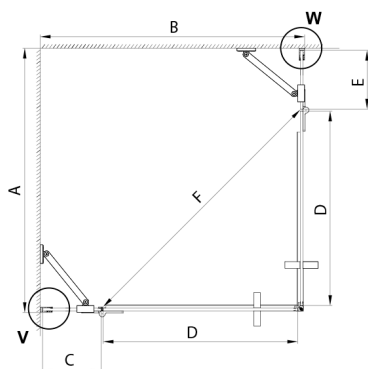

TRINITY BLACK obdélníkový sprchový kout 1200x900mm, rohový vstup, čiré sklo

Objednací kód: GT2290-12C-B

Rozměry

Šířka: 1200 mm
 Výška: 2000 mm
 Hloubka: 900 mm

Parametry

Záruka: 3 roky

Technický list

MODEL	A	B	C	D	E	F
800x800	785-800	785-800	167	585	167	840
800x900	785-800	885-900	267	585	167	840
800x1000	785-800	985-1000	367	585	167	840
800x1100	785-800	1085-1100	467	585	167	840
800x1200	785-800	1185-1200	567	585	167	840
900x900	885-900	885-900	267	585	267	840
900x1000	885-900	985-1000	367	585	267	840
900x1100	885-900	1085-1100	467	585	267	840
900x1200	885-900	1185-1200	567	585	267	840
1000x1000	985-1000	985-1000	367	585	367	840
1000x1100	985-1000	1085-1100	467	585	367	840
1000x1200	985-1000	1185-1200	567	585	367	840
1100x1100	1085-1100	1085-1100	467	585	467	840
1100x1200	1085-1100	1185-1200	567	585	467	840
1200x1200	1185-1200	1185-1200	567	585	567	840