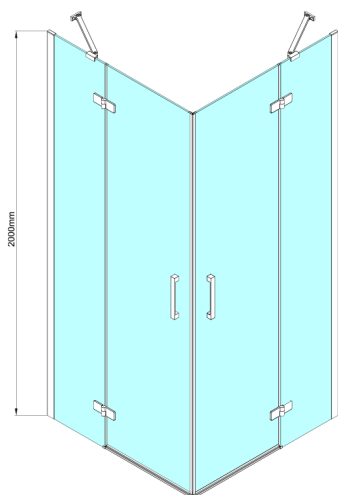

TRINITY BLACK obdélníkový sprchový kout 1200x900mm, rohový vstup, čiré sklo

Objednací kód: GT2290-12C-B

Rozměry

Šířka: 1200 mm
 Výška: 2000 mm
 Hloubka: 900 mm

Parametry

Záruka: 3 roky

Technický list

MODEL	A	B	C	D	E	F
800x800	785-800	785-800	167	585	167	840
800x900	785-800	885-900	267	585	167	840
800x1000	785-800	985-1000	367	585	167	840
800x1100	785-800	1085-1100	467	585	167	840
800x1200	785-800	1185-1200	567	585	167	840
900x900	885-900	885-900	267	585	267	840
900x1000	885-900	985-1000	367	585	267	840
900x1100	885-900	1085-1100	467	585	267	840
900x1200	885-900	1185-1200	567	585	267	840
1000x1000	985-1000	985-1000	367	585	367	840
1000x1100	985-1000	1085-1100	467	585	367	840
1000x1200	985-1000	1185-1200	567	585	367	840
1100x1100	1085-1100	1085-1100	467	585	467	840
1100x1200	1085-1100	1185-1200	567	585	467	840
1200x1200	1185-1200	1185-1200	567	585	567	840