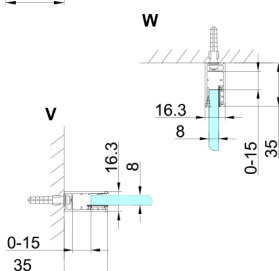

TRINITY BLACK obdélníkový sprchový kout 1200x900mm, rohový vstup, čiré sklo

Objednací kód: GT2290-12C-B

Rozměry

Šířka: 1200 mm
 Výška: 2000 mm
 Hloubka: 900 mm

Parametry

Záruka: 3 roky

Technický list

MODEL	A	B	C	D	E	F
800x800	785-800	785-800	167	585	167	840
800x900	785-800	885-900	267	585	167	840
800x1000	785-800	985-1000	367	585	167	840
800x1100	785-800	1085-1100	467	585	167	840
800x1200	785-800	1185-1200	567	585	167	840
900x900	885-900	885-900	267	585	267	840
900x1000	885-900	985-1000	367	585	267	840
900x1100	885-900	1085-1100	467	585	267	840
900x1200	885-900	1185-1200	567	585	267	840
1000x1000	985-1000	985-1000	367	585	367	840
1000x1100	985-1000	1085-1100	467	585	367	840
1000x1200	985-1000	1185-1200	567	585	367	840
1100x1100	1085-1100	1085-1100	467	585	467	840
1100x1200	1085-1100	1185-1200	567	585	467	840
1200x1200	1185-1200	1185-1200	567	585	567	840