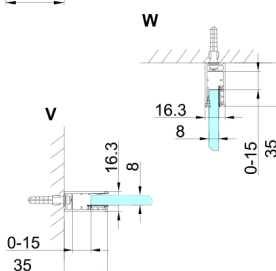

## TRINITY CHROME obdélníkový sprchový kout 1000x900mm, rohový vstup, matné sklo

Objednací kód: GT2290-10M-CH

### Rozměry

Šířka: 1000 mm

Výška: 2000 mm

Hloubka: 900 mm

## Technický list

MODEL	A	B	C	D	E	F
800x800	785-800	785-800	167	585	167	840
800x900	785-800	885-900	267	585	167	840
800x1000	785-800	985-1000	367	585	167	840
800x1100	785-800	1085-1100	467	585	167	840
800x1200	785-800	1185-1200	567	585	167	840
900x900	885-900	885-900	267	585	267	840
900x1000	885-900	985-1000	367	585	267	840
900x1100	885-900	1085-1100	467	585	267	840
900x1200	885-900	1185-1200	567	585	267	840
1000x1000	985-1000	985-1000	367	585	367	840
1000x1100	985-1000	1085-1100	467	585	367	840
1000x1200	985-1000	1185-1200	567	585	367	840
1100x1100	1085-1100	1085-1100	467	585	467	840
1100x1200	1085-1100	1185-1200	567	585	467	840
1200x1200	1185-1200	1185-1200	567	585	567	840