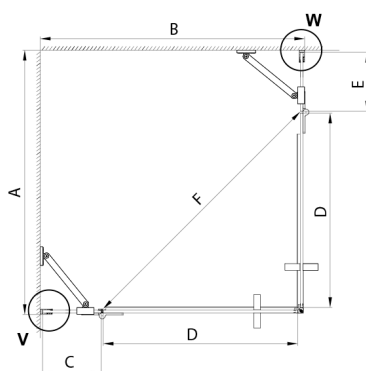

## TRINITY CHROME obdélníkový sprchový kout 1000x900mm, rohový vstup, matné sklo

Objednací kód: GT2290-10M-CH

### Rozměry

Šířka: 1000 mm

Výška: 2000 mm

Hloubka: 900 mm

## Technický list

MODEL	A	B	C	D	E	F
800x800	785-800	785-800	167	585	167	840
800x900	785-800	885-900	267	585	167	840
800x1000	785-800	985-1000	367	585	167	840
800x1100	785-800	1085-1100	467	585	167	840
800x1200	785-800	1185-1200	567	585	167	840
900x900	885-900	885-900	267	585	267	840
900x1000	885-900	985-1000	367	585	267	840
900x1100	885-900	1085-1100	467	585	267	840
900x1200	885-900	1185-1200	567	585	267	840
1000x1000	985-1000	985-1000	367	585	367	840
1000x1100	985-1000	1085-1100	467	585	367	840
1000x1200	985-1000	1185-1200	567	585	367	840
1100x1100	1085-1100	1085-1100	467	585	467	840
1100x1200	1085-1100	1185-1200	567	585	467	840
1200x1200	1185-1200	1185-1200	567	585	567	840