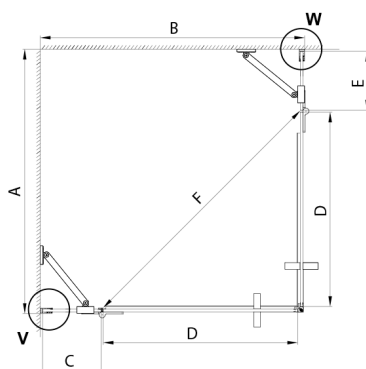

TRINITY BLACK obdélníkový sprchový kout 1000x900mm, rohový vstup, matné sklo

Objednací kód: GT2290-10M-B

Rozměry

Šířka: 1000 mm
 Výška: 2000 mm
 Hloubka: 900 mm

Parametry

Záruka: 3 roky

Technický list

MODEL	A	B	C	D	E	F
800x800	785-800	785-800	167	585	167	840
800x900	785-800	885-900	267	585	167	840
800x1000	785-800	985-1000	367	585	167	840
800x1100	785-800	1085-1100	467	585	167	840
800x1200	785-800	1185-1200	567	585	167	840
900x900	885-900	885-900	267	585	267	840
900x1000	885-900	985-1000	367	585	267	840
900x1100	885-900	1085-1100	467	585	267	840
900x1200	885-900	1185-1200	567	585	267	840
1000x1000	985-1000	985-1000	367	585	367	840
1000x1100	985-1000	1085-1100	467	585	367	840
1000x1200	985-1000	1185-1200	567	585	367	840
1100x1100	1085-1100	1085-1100	467	585	467	840
1100x1200	1085-1100	1185-1200	567	585	467	840
1200x1200	1185-1200	1185-1200	567	585	567	840