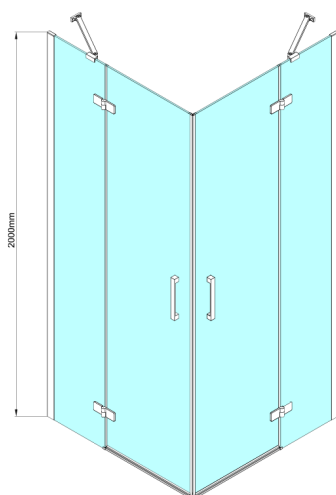

TRINITY BLACK obdélníkový sprchový kout 1000x900mm, rohový vstup, matné sklo

Objednací kód: GT2290-10M-B

Rozměry

Šířka: 1000 mm
 Výška: 2000 mm
 Hloubka: 900 mm

Parametry

Záruka: 3 roky

Technický list

MODEL	A	B	C	D	E	F
800x800	785-800	785-800	167	585	167	840
800x900	785-800	885-900	267	585	167	840
800x1000	785-800	985-1000	367	585	167	840
800x1100	785-800	1085-1100	467	585	167	840
800x1200	785-800	1185-1200	567	585	167	840
900x900	885-900	885-900	267	585	267	840
900x1000	885-900	985-1000	367	585	267	840
900x1100	885-900	1085-1100	467	585	267	840
900x1200	885-900	1185-1200	567	585	267	840
1000x1000	985-1000	985-1000	367	585	367	840
1000x1100	985-1000	1085-1100	467	585	367	840
1000x1200	985-1000	1185-1200	567	585	367	840
1100x1100	1085-1100	1085-1100	467	585	467	840
1100x1200	1085-1100	1185-1200	567	585	467	840
1200x1200	1185-1200	1185-1200	567	585	567	840