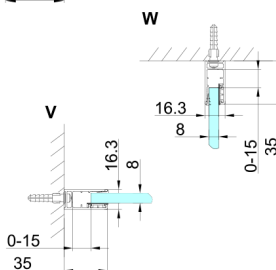

TRINITY BLACK obdélníkový sprchový kout 1000x900mm, rohový vstup, matné sklo

Objednací kód: GT2290-10M-B

Rozměry

Šířka: 1000 mm
 Výška: 2000 mm
 Hloubka: 900 mm

Parametry

Záruka: 3 roky

Technický list

MODEL	A	B	C	D	E	F
800x800	785-800	785-800	167	585	167	840
800x900	785-800	885-900	267	585	167	840
800x1000	785-800	985-1000	367	585	167	840
800x1100	785-800	1085-1100	467	585	167	840
800x1200	785-800	1185-1200	567	585	167	840
900x900	885-900	885-900	267	585	267	840
900x1000	885-900	985-1000	367	585	267	840
900x1100	885-900	1085-1100	467	585	267	840
900x1200	885-900	1185-1200	567	585	267	840
1000x1000	985-1000	985-1000	367	585	367	840
1000x1100	985-1000	1085-1100	467	585	367	840
1000x1200	985-1000	1185-1200	567	585	367	840
1100x1100	1085-1100	1085-1100	467	585	467	840
1100x1200	1085-1100	1185-1200	567	585	467	840
1200x1200	1185-1200	1185-1200	567	585	567	840