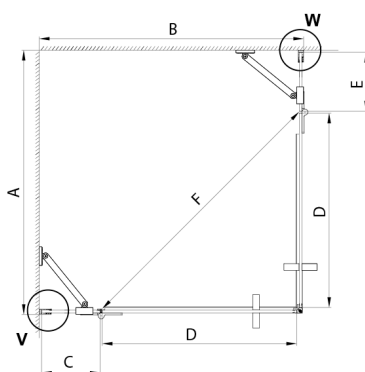

TRINITY GOLD MATT obdélníkový sprchový kout 1000x900mm, rohový vstup, čiré sklo

Objednací kód: GT2290-10C-G

Rozměry

Šířka: 1000 mm

Výška: 2000 mm

Hloubka: 900 mm

Parametry

Záruka: 3 roky

Technický list

MODEL	A	B	C	D	E	F
800x800	785-800	785-800	167	585	167	840
800x900	785-800	885-900	267	585	167	840
800x1000	785-800	985-1000	367	585	167	840
800x1100	785-800	1085-1100	467	585	167	840
800x1200	785-800	1185-1200	567	585	167	840
900x900	885-900	885-900	267	585	267	840
900x1000	885-900	985-1000	367	585	267	840
900x1100	885-900	1085-1100	467	585	267	840
900x1200	885-900	1185-1200	567	585	267	840
1000x1000	985-1000	985-1000	367	585	367	840
1000x1100	985-1000	1085-1100	467	585	367	840
1000x1200	985-1000	1185-1200	567	585	367	840
1100x1100	1085-1100	1085-1100	467	585	467	840
1100x1200	1085-1100	1185-1200	567	585	467	840
1200x1200	1185-1200	1185-1200	567	585	567	840