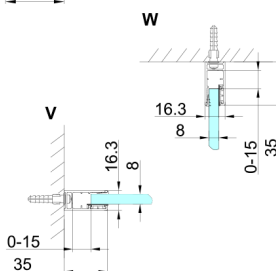

TRINITY GOLD MATT obdélníkový sprchový kout 1000x900mm, rohový vstup, čiré sklo

Objednací kód: GT2290-10C-G

Rozměry

Šířka: 1000 mm

Výška: 2000 mm

Hloubka: 900 mm

Parametry

Záruka: 3 roky

Technický list

MODEL	A	B	C	D	E	F
800x800	785-800	785-800	167	585	167	840
800x900	785-800	885-900	267	585	167	840
800x1000	785-800	985-1000	367	585	167	840
800x1100	785-800	1085-1100	467	585	167	840
800x1200	785-800	1185-1200	567	585	167	840
900x900	885-900	885-900	267	585	267	840
900x1000	885-900	985-1000	367	585	267	840
900x1100	885-900	1085-1100	467	585	267	840
900x1200	885-900	1185-1200	567	585	267	840
1000x1000	985-1000	985-1000	367	585	367	840
1000x1100	985-1000	1085-1100	467	585	367	840
1000x1200	985-1000	1185-1200	567	585	367	840
1100x1100	1085-1100	1085-1100	467	585	467	840
1100x1200	1085-1100	1185-1200	567	585	467	840
1200x1200	1185-1200	1185-1200	567	585	567	840