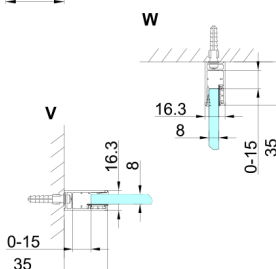

TRINITY GOLD MATT obdélníkový sprchový kout 900x800mm, rohový vstup, matné sklo

Objednací kód: GT2280-90M-G

Rozměry

Šířka: 900 mm
 Výška: 2000 mm
 Hloubka: 800 mm

Parametry

Záruka: 3 roky

Technický list

MODEL	A	B	C	D	E	F
800x800	785-800	785-800	167	585	167	840
800x900	785-800	885-900	267	585	167	840
800x1000	785-800	985-1000	367	585	167	840
800x1100	785-800	1085-1100	467	585	167	840
800x1200	785-800	1185-1200	567	585	167	840
900x900	885-900	885-900	267	585	267	840
900x1000	885-900	985-1000	367	585	267	840
900x1100	885-900	1085-1100	467	585	267	840
900x1200	885-900	1185-1200	567	585	267	840
1000x1000	985-1000	985-1000	367	585	367	840
1000x1100	985-1000	1085-1100	467	585	367	840
1000x1200	985-1000	1185-1200	567	585	367	840
1100x1100	1085-1100	1085-1100	467	585	467	840
1100x1200	1085-1100	1185-1200	567	585	467	840
1200x1200	1185-1200	1185-1200	567	585	567	840