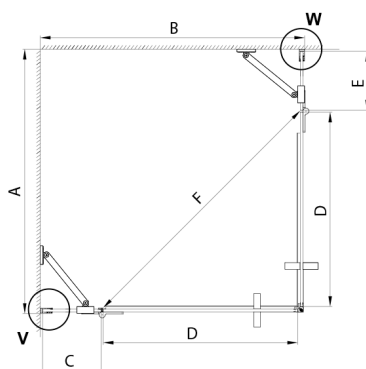

TRINITY GOLD MATT obdélníkový sprchový kout 900x800mm, rohový vstup, matné sklo

Objednací kód: GT2280-90M-G

Rozměry

Šířka: 900 mm
 Výška: 2000 mm
 Hloubka: 800 mm

Parametry

Záruka: 3 roky

Technický list

MODEL	A	B	C	D	E	F
800x800	785-800	785-800	167	585	167	840
800x900	785-800	885-900	267	585	167	840
800x1000	785-800	985-1000	367	585	167	840
800x1100	785-800	1085-1100	467	585	167	840
800x1200	785-800	1185-1200	567	585	167	840
900x900	885-900	885-900	267	585	267	840
900x1000	885-900	985-1000	367	585	267	840
900x1100	885-900	1085-1100	467	585	267	840
900x1200	885-900	1185-1200	567	585	267	840
1000x1000	985-1000	985-1000	367	585	367	840
1000x1100	985-1000	1085-1100	467	585	367	840
1000x1200	985-1000	1185-1200	567	585	367	840
1100x1100	1085-1100	1085-1100	467	585	467	840
1100x1200	1085-1100	1185-1200	567	585	467	840
1200x1200	1185-1200	1185-1200	567	585	567	840