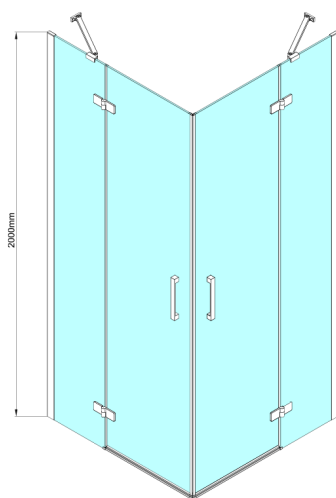

TRINITY GOLD MATT obdélníkový sprchový kout 900x800mm, rohový vstup, matné sklo

Objednací kód: GT2280-90M-G

Rozměry

Šířka: 900 mm
 Výška: 2000 mm
 Hloubka: 800 mm

Parametry

Záruka: 3 roky

Technický list

MODEL	A	B	C	D	E	F
800x800	785-800	785-800	167	585	167	840
800x900	785-800	885-900	267	585	167	840
800x1000	785-800	985-1000	367	585	167	840
800x1100	785-800	1085-1100	467	585	167	840
800x1200	785-800	1185-1200	567	585	167	840
900x900	885-900	885-900	267	585	267	840
900x1000	885-900	985-1000	367	585	267	840
900x1100	885-900	1085-1100	467	585	267	840
900x1200	885-900	1185-1200	567	585	267	840
1000x1000	985-1000	985-1000	367	585	367	840
1000x1100	985-1000	1085-1100	467	585	367	840
1000x1200	985-1000	1185-1200	567	585	367	840
1100x1100	1085-1100	1085-1100	467	585	467	840
1100x1200	1085-1100	1185-1200	567	585	467	840
1200x1200	1185-1200	1185-1200	567	585	567	840