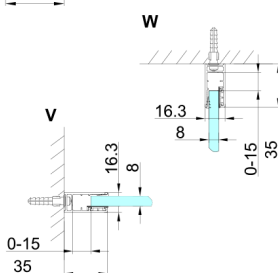

TRINITY BLACK obdélníkový sprchový kout 900x800mm, rohový vstup, matné sklo

Objednací kód: GT2280-90M-B

Rozměry

Šířka: 900 mm
 Výška: 2000 mm
 Hloubka: 800 mm

Parametry

Záruka: 3 roky

Technický list

| MODEL | A | B | C | D | E | F |
|-----------|-----------|-----------|-----|-----|-----|-----|
| 800x800 | 785-800 | 785-800 | 167 | 585 | 167 | 840 |
| 800x900 | 785-800 | 885-900 | 267 | 585 | 167 | 840 |
| 800x1000 | 785-800 | 985-1000 | 367 | 585 | 167 | 840 |
| 800x1100 | 785-800 | 1085-1100 | 467 | 585 | 167 | 840 |
| 800x1200 | 785-800 | 1185-1200 | 567 | 585 | 167 | 840 |
| 900x900 | 885-900 | 885-900 | 267 | 585 | 267 | 840 |
| 900x1000 | 885-900 | 985-1000 | 367 | 585 | 267 | 840 |
| 900x1100 | 885-900 | 1085-1100 | 467 | 585 | 267 | 840 |
| 900x1200 | 885-900 | 1185-1200 | 567 | 585 | 267 | 840 |
| 1000x1000 | 985-1000 | 985-1000 | 367 | 585 | 367 | 840 |
| 1000x1100 | 985-1000 | 1085-1100 | 467 | 585 | 367 | 840 |
| 1000x1200 | 985-1000 | 1185-1200 | 567 | 585 | 367 | 840 |
| 1100x1100 | 1085-1100 | 1085-1100 | 467 | 585 | 467 | 840 |
| 1100x1200 | 1085-1100 | 1185-1200 | 567 | 585 | 467 | 840 |
| 1200x1200 | 1185-1200 | 1185-1200 | 567 | 585 | 567 | 840 |