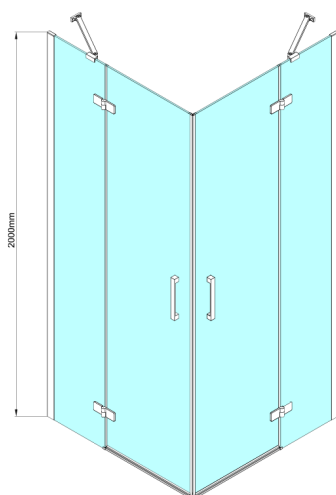

TRINITY BLACK obdélníkový sprchový kout 900x800mm, rohový vstup, matné sklo

Objednací kód: GT2280-90M-B

Rozměry

Šířka: 900 mm
 Výška: 2000 mm
 Hloubka: 800 mm

Parametry

Záruka: 3 roky

Technický list

| MODEL | A | B | C | D | E | F |
|-----------|-----------|-----------|-----|-----|-----|-----|
| 800x800 | 785-800 | 785-800 | 167 | 585 | 167 | 840 |
| 800x900 | 785-800 | 885-900 | 267 | 585 | 167 | 840 |
| 800x1000 | 785-800 | 985-1000 | 367 | 585 | 167 | 840 |
| 800x1100 | 785-800 | 1085-1100 | 467 | 585 | 167 | 840 |
| 800x1200 | 785-800 | 1185-1200 | 567 | 585 | 167 | 840 |
| 900x900 | 885-900 | 885-900 | 267 | 585 | 267 | 840 |
| 900x1000 | 885-900 | 985-1000 | 367 | 585 | 267 | 840 |
| 900x1100 | 885-900 | 1085-1100 | 467 | 585 | 267 | 840 |
| 900x1200 | 885-900 | 1185-1200 | 567 | 585 | 267 | 840 |
| 1000x1000 | 985-1000 | 985-1000 | 367 | 585 | 367 | 840 |
| 1000x1100 | 985-1000 | 1085-1100 | 467 | 585 | 367 | 840 |
| 1000x1200 | 985-1000 | 1185-1200 | 567 | 585 | 367 | 840 |
| 1100x1100 | 1085-1100 | 1085-1100 | 467 | 585 | 467 | 840 |
| 1100x1200 | 1085-1100 | 1185-1200 | 567 | 585 | 467 | 840 |
| 1200x1200 | 1185-1200 | 1185-1200 | 567 | 585 | 567 | 840 |