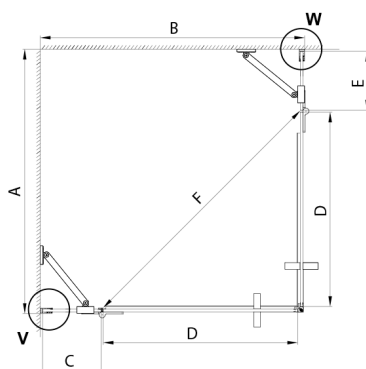

TRINITY BLACK obdélníkový sprchový kout 900x800mm, rohový vstup, matné sklo

Objednací kód: GT2280-90M-B

Rozměry

Šířka: 900 mm
 Výška: 2000 mm
 Hloubka: 800 mm

Parametry

Záruka: 3 roky

Technický list

| MODEL | A | B | C | D | E | F |
|-----------|-----------|-----------|-----|-----|-----|-----|
| 800x800 | 785-800 | 785-800 | 167 | 585 | 167 | 840 |
| 800x900 | 785-800 | 885-900 | 267 | 585 | 167 | 840 |
| 800x1000 | 785-800 | 985-1000 | 367 | 585 | 167 | 840 |
| 800x1100 | 785-800 | 1085-1100 | 467 | 585 | 167 | 840 |
| 800x1200 | 785-800 | 1185-1200 | 567 | 585 | 167 | 840 |
| 900x900 | 885-900 | 885-900 | 267 | 585 | 267 | 840 |
| 900x1000 | 885-900 | 985-1000 | 367 | 585 | 267 | 840 |
| 900x1100 | 885-900 | 1085-1100 | 467 | 585 | 267 | 840 |
| 900x1200 | 885-900 | 1185-1200 | 567 | 585 | 267 | 840 |
| 1000x1000 | 985-1000 | 985-1000 | 367 | 585 | 367 | 840 |
| 1000x1100 | 985-1000 | 1085-1100 | 467 | 585 | 367 | 840 |
| 1000x1200 | 985-1000 | 1185-1200 | 567 | 585 | 367 | 840 |
| 1100x1100 | 1085-1100 | 1085-1100 | 467 | 585 | 467 | 840 |
| 1100x1200 | 1085-1100 | 1185-1200 | 567 | 585 | 467 | 840 |
| 1200x1200 | 1185-1200 | 1185-1200 | 567 | 585 | 567 | 840 |