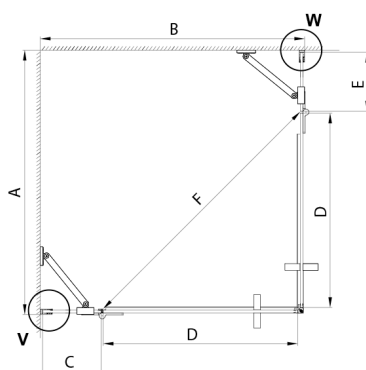

TRINITY GOLD MATT obdélníkový sprchový kout 900x800mm, rohový vstup, čiré sklo

Objednací kód: GT2280-90C-G

Rozměry

Šířka: 900 mm

Výška: 2000 mm

Hloubka: 800 mm

Parametry

Záruka: 3 roky

Technický list

MODEL	A	B	C	D	E	F
800x800	785-800	785-800	167	585	167	840
800x900	785-800	885-900	267	585	167	840
800x1000	785-800	985-1000	367	585	167	840
800x1100	785-800	1085-1100	467	585	167	840
800x1200	785-800	1185-1200	567	585	167	840
900x900	885-900	885-900	267	585	267	840
900x1000	885-900	985-1000	367	585	267	840
900x1100	885-900	1085-1100	467	585	267	840
900x1200	885-900	1185-1200	567	585	267	840
1000x1000	985-1000	985-1000	367	585	367	840
1000x1100	985-1000	1085-1100	467	585	367	840
1000x1200	985-1000	1185-1200	567	585	367	840
1100x1100	1085-1100	1085-1100	467	585	467	840
1100x1200	1085-1100	1185-1200	567	585	467	840
1200x1200	1185-1200	1185-1200	567	585	567	840