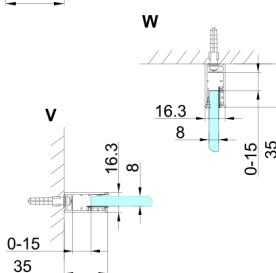

TRINITY GOLD MATT obdélníkový sprchový kout 900x800mm, rohový vstup, čiré sklo

Objednací kód: GT2280-90C-G

Rozměry

Šířka: 900 mm

Výška: 2000 mm

Hloubka: 800 mm

Parametry

Záruka: 3 roky

Technický list

MODEL	A	B	C	D	E	F
800x800	785-800	785-800	167	585	167	840
800x900	785-800	885-900	267	585	167	840
800x1000	785-800	985-1000	367	585	167	840
800x1100	785-800	1085-1100	467	585	167	840
800x1200	785-800	1185-1200	567	585	167	840
900x900	885-900	885-900	267	585	267	840
900x1000	885-900	985-1000	367	585	267	840
900x1100	885-900	1085-1100	467	585	267	840
900x1200	885-900	1185-1200	567	585	267	840
1000x1000	985-1000	985-1000	367	585	367	840
1000x1100	985-1000	1085-1100	467	585	367	840
1000x1200	985-1000	1185-1200	567	585	367	840
1100x1100	1085-1100	1085-1100	467	585	467	840
1100x1200	1085-1100	1185-1200	567	585	467	840
1200x1200	1185-1200	1185-1200	567	585	567	840