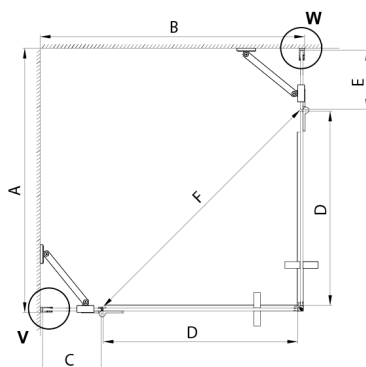

TRINITY BLACK obdélníkový sprchový kout 900x800mm, rohový vstup, čiré sklo

Objednací kód: GT2280-90C-B

Rozměry

Šířka: 900 mm
 Výška: 2000 mm
 Hloubka: 800 mm

Parametry

Záruka: 3 roky

Technický list

MODEL	A	B	C	D	E	F
800x800	785-800	785-800	167	585	167	840
800x900	785-800	885-900	267	585	167	840
800x1000	785-800	985-1000	367	585	167	840
800x1100	785-800	1085-1100	467	585	167	840
800x1200	785-800	1185-1200	567	585	167	840
900x900	885-900	885-900	267	585	267	840
900x1000	885-900	985-1000	367	585	267	840
900x1100	885-900	1085-1100	467	585	267	840
900x1200	885-900	1185-1200	567	585	267	840
1000x1000	985-1000	985-1000	367	585	367	840
1000x1100	985-1000	1085-1100	467	585	367	840
1000x1200	985-1000	1185-1200	567	585	367	840
1100x1100	1085-1100	1085-1100	467	585	467	840
1100x1200	1085-1100	1185-1200	567	585	467	840
1200x1200	1185-1200	1185-1200	567	585	567	840