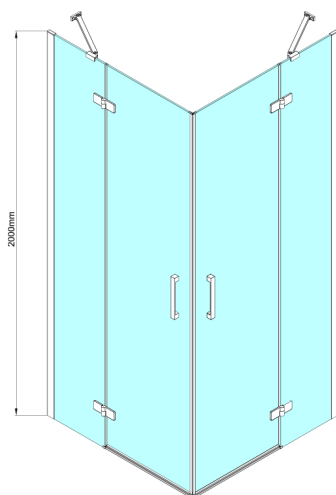

TRINITY BLACK obdélníkový sprchový kout 900x800mm, rohový vstup, čiré sklo

Objednací kód: GT2280-90C-B

Rozměry

Šířka: 900 mm
 Výška: 2000 mm
 Hloubka: 800 mm

Parametry

Záruka: 3 roky

Technický list

MODEL	A	B	C	D	E	F
800x800	785-800	785-800	167	585	167	840
800x900	785-800	885-900	267	585	167	840
800x1000	785-800	985-1000	367	585	167	840
800x1100	785-800	1085-1100	467	585	167	840
800x1200	785-800	1185-1200	567	585	167	840
900x900	885-900	885-900	267	585	267	840
900x1000	885-900	985-1000	367	585	267	840
900x1100	885-900	1085-1100	467	585	267	840
900x1200	885-900	1185-1200	567	585	267	840
1000x1000	985-1000	985-1000	367	585	367	840
1000x1100	985-1000	1085-1100	467	585	367	840
1000x1200	985-1000	1185-1200	567	585	367	840
1100x1100	1085-1100	1085-1100	467	585	467	840
1100x1200	1085-1100	1185-1200	567	585	467	840
1200x1200	1185-1200	1185-1200	567	585	567	840