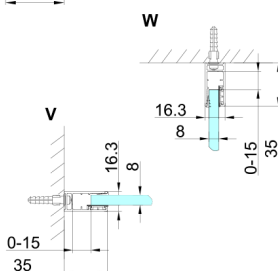

TRINITY BLACK obdélníkový sprchový kout 900x800mm, rohový vstup, čiré sklo

Objednací kód: GT2280-90C-B

Rozměry

Šířka: 900 mm
 Výška: 2000 mm
 Hloubka: 800 mm

Parametry

Záruka: 3 roky

Technický list

MODEL	A	B	C	D	E	F
800x800	785-800	785-800	167	585	167	840
800x900	785-800	885-900	267	585	167	840
800x1000	785-800	985-1000	367	585	167	840
800x1100	785-800	1085-1100	467	585	167	840
800x1200	785-800	1185-1200	567	585	167	840
900x900	885-900	885-900	267	585	267	840
900x1000	885-900	985-1000	367	585	267	840
900x1100	885-900	1085-1100	467	585	267	840
900x1200	885-900	1185-1200	567	585	267	840
1000x1000	985-1000	985-1000	367	585	367	840
1000x1100	985-1000	1085-1100	467	585	367	840
1000x1200	985-1000	1185-1200	567	585	367	840
1100x1100	1085-1100	1085-1100	467	585	467	840
1100x1200	1085-1100	1185-1200	567	585	467	840
1200x1200	1185-1200	1185-1200	567	585	567	840