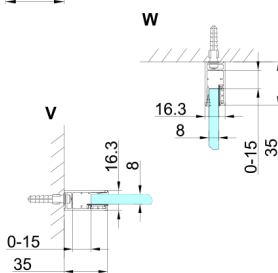

TRINITY CHROME čtvercový sprchový kout 800x800mm, rohový vstup, matné sklo

Objednací kód: GT2280-80M-CH

Rozměry

Šířka: 800 mm
 Výška: 2000 mm
 Hloubka: 800 mm

Parametry

Záruka: 3 roky

Technický list

MODEL	A	B	C	D	E	F
800x800	785-800	785-800	167	585	167	840
800x900	785-800	885-900	267	585	167	840
800x1000	785-800	985-1000	367	585	167	840
800x1100	785-800	1085-1100	467	585	167	840
800x1200	785-800	1185-1200	567	585	167	840
900x900	885-900	885-900	267	585	267	840
900x1000	885-900	985-1000	367	585	267	840
900x1100	885-900	1085-1100	467	585	267	840
900x1200	885-900	1185-1200	567	585	267	840
1000x1000	985-1000	985-1000	367	585	367	840
1000x1100	985-1000	1085-1100	467	585	367	840
1000x1200	985-1000	1185-1200	567	585	367	840
1100x1100	1085-1100	1085-1100	467	585	467	840
1100x1200	1085-1100	1185-1200	567	585	467	840
1200x1200	1185-1200	1185-1200	567	585	567	840