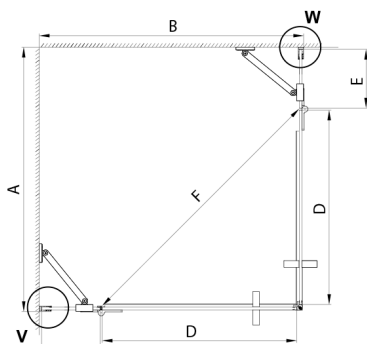

TRINITY CHROME čtvercový sprchový kout 800x800mm, rohový vstup, matné sklo

Objednací kód: GT2280-80M-CH

Rozměry

Šířka: 800 mm
 Výška: 2000 mm
 Hloubka: 800 mm

Parametry

Záruka: 3 roky

Technický list

MODEL	A	B	C	D	E	F
800x800	785-800	785-800	167	585	167	840
800x900	785-800	885-900	267	585	167	840
800x1000	785-800	985-1000	367	585	167	840
800x1100	785-800	1085-1100	467	585	167	840
800x1200	785-800	1185-1200	567	585	167	840
900x900	885-900	885-900	267	585	267	840
900x1000	885-900	985-1000	367	585	267	840
900x1100	885-900	1085-1100	467	585	267	840
900x1200	885-900	1185-1200	567	585	267	840
1000x1000	985-1000	985-1000	367	585	367	840
1000x1100	985-1000	1085-1100	467	585	367	840
1000x1200	985-1000	1185-1200	567	585	367	840
1100x1100	1085-1100	1085-1100	467	585	467	840
1100x1200	1085-1100	1185-1200	567	585	467	840
1200x1200	1185-1200	1185-1200	567	585	567	840