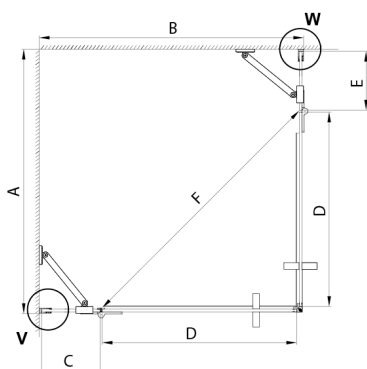

TRINITY CHROME čtvercový sprchový kout 800x800mm, rohový vstup, čiré sklo

Objednací kód: GT2280-80C-CH

Rozměry

Šířka: 800 mm
 Výška: 2000 mm
 Hloubka: 800 mm

Parametry

Záruka: 3 roky

Technický list

MODEL	A	B	C	D	E	F
800x800	785-800	785-800	167	585	167	840
800x900	785-800	885-900	267	585	167	840
800x1000	785-800	985-1000	367	585	167	840
800x1100	785-800	1085-1100	467	585	167	840
800x1200	785-800	1185-1200	567	585	167	840
900x900	885-900	885-900	267	585	267	840
900x1000	885-900	985-1000	367	585	267	840
900x1100	885-900	1085-1100	467	585	267	840
900x1200	885-900	1185-1200	567	585	267	840
1000x1000	985-1000	985-1000	367	585	367	840
1000x1100	985-1000	1085-1100	467	585	367	840
1000x1200	985-1000	1185-1200	567	585	367	840
1100x1100	1085-1100	1085-1100	467	585	467	840
1100x1200	1085-1100	1185-1200	567	585	467	840
1200x1200	1185-1200	1185-1200	567	585	567	840