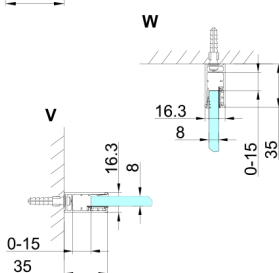

TRINITY CHROME čtvercový sprchový kout 800x800mm, rohový vstup, čiré sklo

Objednací kód: GT2280-80C-CH

Rozměry

Šířka: 800 mm
 Výška: 2000 mm
 Hloubka: 800 mm

Parametry

Záruka: 3 roky

Technický list

MODEL	A	B	C	D	E	F
800x800	785-800	785-800	167	585	167	840
800x900	785-800	885-900	267	585	167	840
800x1000	785-800	985-1000	367	585	167	840
800x1100	785-800	1085-1100	467	585	167	840
800x1200	785-800	1185-1200	567	585	167	840
900x900	885-900	885-900	267	585	267	840
900x1000	885-900	985-1000	367	585	267	840
900x1100	885-900	1085-1100	467	585	267	840
900x1200	885-900	1185-1200	567	585	267	840
1000x1000	985-1000	985-1000	367	585	367	840
1000x1100	985-1000	1085-1100	467	585	367	840
1000x1200	985-1000	1185-1200	567	585	367	840
1100x1100	1085-1100	1085-1100	467	585	467	840
1100x1200	1085-1100	1185-1200	567	585	467	840
1200x1200	1185-1200	1185-1200	567	585	567	840