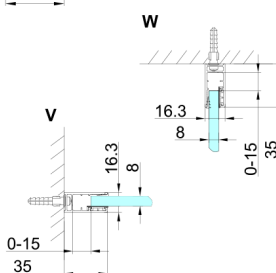

TRINITY GOLD MATT čtvercový sprchový kout 800x800mm, rohový vstup, čiré sklo

Objednací kód: GT2280-80C-G

Rozměry

Šířka: 800 mm
 Výška: 2000 mm
 Hloubka: 800 mm

Parametry

Záruka: 3 roky

Technický list

MODEL	A	B	C	D	E	F
800x800	785-800	785-800	167	585	167	840
800x900	785-800	885-900	267	585	167	840
800x1000	785-800	985-1000	367	585	167	840
800x1100	785-800	1085-1100	467	585	167	840
800x1200	785-800	1185-1200	567	585	167	840
900x900	885-900	885-900	267	585	267	840
900x1000	885-900	985-1000	367	585	267	840
900x1100	885-900	1085-1100	467	585	267	840
900x1200	885-900	1185-1200	567	585	267	840
1000x1000	985-1000	985-1000	367	585	367	840
1000x1100	985-1000	1085-1100	467	585	367	840
1000x1200	985-1000	1185-1200	567	585	367	840
1100x1100	1085-1100	1085-1100	467	585	467	840
1100x1200	1085-1100	1185-1200	567	585	467	840
1200x1200	1185-1200	1185-1200	567	585	567	840