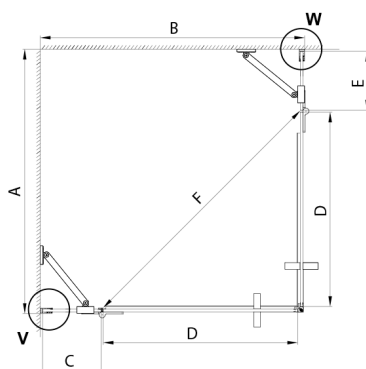

TRINITY GOLD MATT čtvercový sprchový kout 800x800mm, rohový vstup, čiré sklo

Objednací kód: GT2280-80C-G

Rozměry

Šířka: 800 mm
 Výška: 2000 mm
 Hloubka: 800 mm

Parametry

Záruka: 3 roky

Technický list

MODEL	A	B	C	D	E	F
800x800	785-800	785-800	167	585	167	840
800x900	785-800	885-900	267	585	167	840
800x1000	785-800	985-1000	367	585	167	840
800x1100	785-800	1085-1100	467	585	167	840
800x1200	785-800	1185-1200	567	585	167	840
900x900	885-900	885-900	267	585	267	840
900x1000	885-900	985-1000	367	585	267	840
900x1100	885-900	1085-1100	467	585	267	840
900x1200	885-900	1185-1200	567	585	267	840
1000x1000	985-1000	985-1000	367	585	367	840
1000x1100	985-1000	1085-1100	467	585	367	840
1000x1200	985-1000	1185-1200	567	585	367	840
1100x1100	1085-1100	1085-1100	467	585	467	840
1100x1200	1085-1100	1185-1200	567	585	467	840
1200x1200	1185-1200	1185-1200	567	585	567	840