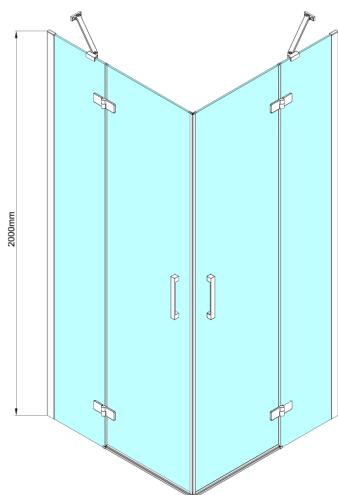

TRINITY BLACK čtvercový sprchový kout 800x800mm, rohový vstup, čiré sklo

Objednací kód: GT2280-80C-B

Rozměry

Šířka: 800 mm
 Výška: 2000 mm
 Hloubka: 800 mm

Parametry

Záruka: 3 roky

Technický list

MODEL	A	B	C	D	E	F
800x800	785-800	785-800	167	585	167	840
800x900	785-800	885-900	267	585	167	840
800x1000	785-800	985-1000	367	585	167	840
800x1100	785-800	1085-1100	467	585	167	840
800x1200	785-800	1185-1200	567	585	167	840
900x900	885-900	885-900	267	585	267	840
900x1000	885-900	985-1000	367	585	267	840
900x1100	885-900	1085-1100	467	585	267	840
900x1200	885-900	1185-1200	567	585	267	840
1000x1000	985-1000	985-1000	367	585	367	840
1000x1100	985-1000	1085-1100	467	585	367	840
1000x1200	985-1000	1185-1200	567	585	367	840
1100x1100	1085-1100	1085-1100	467	585	467	840
1100x1200	1085-1100	1185-1200	567	585	467	840
1200x1200	1185-1200	1185-1200	567	585	567	840