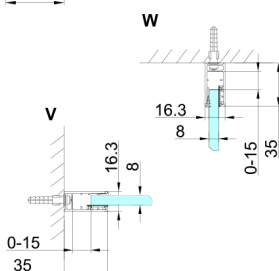

TRINITY BLACK čtvercový sprchový kout 800x800mm, rohový vstup, čiré sklo

Objednací kód: GT2280-80C-B

Rozměry

Šířka: 800 mm
 Výška: 2000 mm
 Hloubka: 800 mm

Parametry

Záruka: 3 roky

Technický list

MODEL	A	B	C	D	E	F
800x800	785-800	785-800	167	585	167	840
800x900	785-800	885-900	267	585	167	840
800x1000	785-800	985-1000	367	585	167	840
800x1100	785-800	1085-1100	467	585	167	840
800x1200	785-800	1185-1200	567	585	167	840
900x900	885-900	885-900	267	585	267	840
900x1000	885-900	985-1000	367	585	267	840
900x1100	885-900	1085-1100	467	585	267	840
900x1200	885-900	1185-1200	567	585	267	840
1000x1000	985-1000	985-1000	367	585	367	840
1000x1100	985-1000	1085-1100	467	585	367	840
1000x1200	985-1000	1185-1200	567	585	367	840
1100x1100	1085-1100	1085-1100	467	585	467	840
1100x1200	1085-1100	1185-1200	567	585	467	840
1200x1200	1185-1200	1185-1200	567	585	567	840