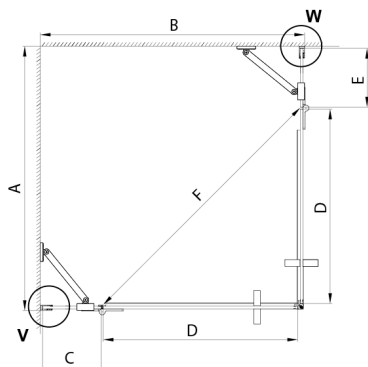

TRINITY BLACK čtvercový sprchový kout 800x800mm, rohový vstup, čiré sklo

Objednací kód: GT2280-80C-B

Rozměry

Šířka: 800 mm
 Výška: 2000 mm
 Hloubka: 800 mm

Parametry

Záruka: 3 roky

Technický list

MODEL	A	B	C	D	E	F
800x800	785-800	785-800	167	585	167	840
800x900	785-800	885-900	267	585	167	840
800x1000	785-800	985-1000	367	585	167	840
800x1100	785-800	1085-1100	467	585	167	840
800x1200	785-800	1185-1200	567	585	167	840
900x900	885-900	885-900	267	585	267	840
900x1000	885-900	985-1000	367	585	267	840
900x1100	885-900	1085-1100	467	585	267	840
900x1200	885-900	1185-1200	567	585	267	840
1000x1000	985-1000	985-1000	367	585	367	840
1000x1100	985-1000	1085-1100	467	585	367	840
1000x1200	985-1000	1185-1200	567	585	367	840
1100x1100	1085-1100	1085-1100	467	585	467	840
1100x1200	1085-1100	1185-1200	567	585	467	840
1200x1200	1185-1200	1185-1200	567	585	567	840