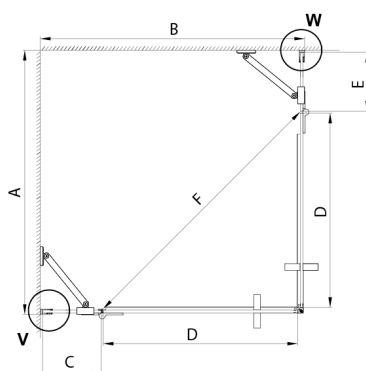

TRINITY CHROME obdélníkový sprchový kout 1200x800mm, rohový vstup, matné sklo

Objednací kód: GT2280-12M-CH

Rozměry

Šířka: 1200 mm

Výška: 2000 mm

Hloubka: 800 mm

Parametry

Záruka: 3 roky

Technický list

MODEL	A	B	C	D	E	F
800x800	785-800	785-800	167	585	167	840
800x900	785-800	885-900	267	585	167	840
800x1000	785-800	985-1000	367	585	167	840
800x1100	785-800	1085-1100	467	585	167	840
800x1200	785-800	1185-1200	567	585	167	840
900x900	885-900	885-900	267	585	267	840
900x1000	885-900	985-1000	367	585	267	840
900x1100	885-900	1085-1100	467	585	267	840
900x1200	885-900	1185-1200	567	585	267	840
1000x1000	985-1000	985-1000	367	585	367	840
1000x1100	985-1000	1085-1100	467	585	367	840
1000x1200	985-1000	1185-1200	567	585	367	840
1100x1100	1085-1100	1085-1100	467	585	467	840
1100x1200	1085-1100	1185-1200	567	585	467	840
1200x1200	1185-1200	1185-1200	567	585	567	840