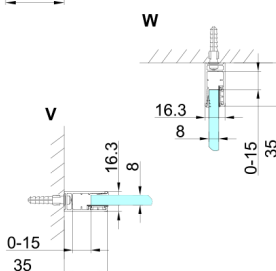

TRINITY CHROME obdélníkový sprchový kout 1200x800mm, rohový vstup, matné sklo

Objednací kód: GT2280-12M-CH

Rozměry

Šířka: 1200 mm

Výška: 2000 mm

Hloubka: 800 mm

Parametry

Záruka: 3 roky

Technický list

MODEL	A	B	C	D	E	F
800x800	785-800	785-800	167	585	167	840
800x900	785-800	885-900	267	585	167	840
800x1000	785-800	985-1000	367	585	167	840
800x1100	785-800	1085-1100	467	585	167	840
800x1200	785-800	1185-1200	567	585	167	840
900x900	885-900	885-900	267	585	267	840
900x1000	885-900	985-1000	367	585	267	840
900x1100	885-900	1085-1100	467	585	267	840
900x1200	885-900	1185-1200	567	585	267	840
1000x1000	985-1000	985-1000	367	585	367	840
1000x1100	985-1000	1085-1100	467	585	367	840
1000x1200	985-1000	1185-1200	567	585	367	840
1100x1100	1085-1100	1085-1100	467	585	467	840
1100x1200	1085-1100	1185-1200	567	585	467	840
1200x1200	1185-1200	1185-1200	567	585	567	840