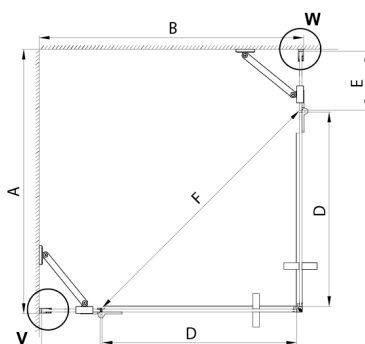

TRINITY GOLD MATT obdélníkový sprchový kout 1200x800mm, rohový vstup, matné sklo

Objednací kód: GT2280-12M-G

Rozměry

Šířka: 1200 mm

Výška: 2000 mm

Hloubka: 800 mm

Parametry

Záruka: 3 roky

Technický list

MODEL	A	B	C	D	E	F
800x800	785-800	785-800	167	585	167	840
800x900	785-800	885-900	267	585	167	840
800x1000	785-800	985-1000	367	585	167	840
800x1100	785-800	1085-1100	467	585	167	840
800x1200	785-800	1185-1200	567	585	167	840
900x900	885-900	885-900	267	585	267	840
900x1000	885-900	985-1000	367	585	267	840
900x1100	885-900	1085-1100	467	585	267	840
900x1200	885-900	1185-1200	567	585	267	840
1000x1000	985-1000	985-1000	367	585	367	840
1000x1100	985-1000	1085-1100	467	585	367	840
1000x1200	985-1000	1185-1200	567	585	367	840
1100x1100	1085-1100	1085-1100	467	585	467	840
1100x1200	1085-1100	1185-1200	567	585	467	840
1200x1200	1185-1200	1185-1200	567	585	567	840