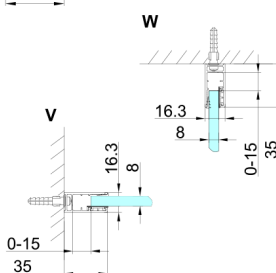

TRINITY CHROME obdélníkový sprchový kout 1200x800mm, rohový vstup, čiré sklo

Objednací kód: GT2280-12C-CH

Rozměry

Šířka: 1200 mm
 Výška: 2000 mm
 Hloubka: 800 mm

Parametry

Záruka: 3 roky

Technický list

MODEL	A	B	C	D	E	F
800x800	785-800	785-800	167	585	167	840
800x900	785-800	885-900	267	585	167	840
800x1000	785-800	985-1000	367	585	167	840
800x1100	785-800	1085-1100	467	585	167	840
800x1200	785-800	1185-1200	567	585	167	840
900x900	885-900	885-900	267	585	267	840
900x1000	885-900	985-1000	367	585	267	840
900x1100	885-900	1085-1100	467	585	267	840
900x1200	885-900	1185-1200	567	585	267	840
1000x1000	985-1000	985-1000	367	585	367	840
1000x1100	985-1000	1085-1100	467	585	367	840
1000x1200	985-1000	1185-1200	567	585	367	840
1100x1100	1085-1100	1085-1100	467	585	467	840
1100x1200	1085-1100	1185-1200	567	585	467	840
1200x1200	1185-1200	1185-1200	567	585	567	840