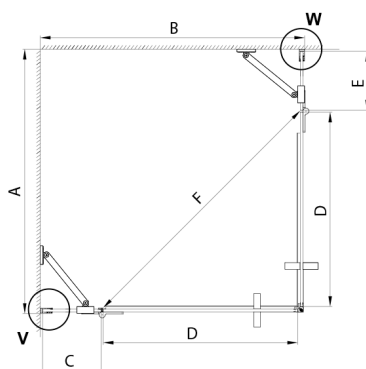

TRINITY CHROME obdélníkový sprchový kout 1200x800mm, rohový vstup, čiré sklo

Objednací kód: GT2280-12C-CH

Rozměry

Šířka: 1200 mm
 Výška: 2000 mm
 Hloubka: 800 mm

Parametry

Záruka: 3 roky

Technický list

MODEL	A	B	C	D	E	F
800x800	785-800	785-800	167	585	167	840
800x900	785-800	885-900	267	585	167	840
800x1000	785-800	985-1000	367	585	167	840
800x1100	785-800	1085-1100	467	585	167	840
800x1200	785-800	1185-1200	567	585	167	840
900x900	885-900	885-900	267	585	267	840
900x1000	885-900	985-1000	367	585	267	840
900x1100	885-900	1085-1100	467	585	267	840
900x1200	885-900	1185-1200	567	585	267	840
1000x1000	985-1000	985-1000	367	585	367	840
1000x1100	985-1000	1085-1100	467	585	367	840
1000x1200	985-1000	1185-1200	567	585	367	840
1100x1100	1085-1100	1085-1100	467	585	467	840
1100x1200	1085-1100	1185-1200	567	585	467	840
1200x1200	1185-1200	1185-1200	567	585	567	840