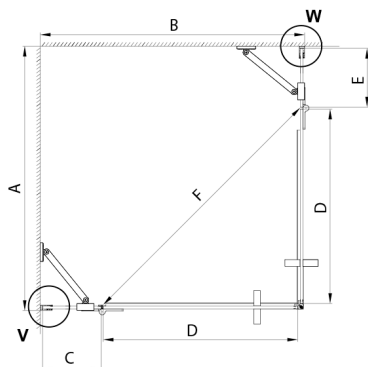

TRINITY BLACK obdélníkový sprchový kout 1200x800mm, rohový vstup, čiré sklo

Objednací kód: GT2280-12C-B

Rozměry

Šířka: 1200 mm
 Výška: 2000 mm
 Hloubka: 800 mm

Parametry

Záruka: 3 roky

Technický list

MODEL	A	B	C	D	E	F
800x800	785-800	785-800	167	585	167	840
800x900	785-800	885-900	267	585	167	840
800x1000	785-800	985-1000	367	585	167	840
800x1100	785-800	1085-1100	467	585	167	840
800x1200	785-800	1185-1200	567	585	167	840
900x900	885-900	885-900	267	585	267	840
900x1000	885-900	985-1000	367	585	267	840
900x1100	885-900	1085-1100	467	585	267	840
900x1200	885-900	1185-1200	567	585	267	840
1000x1000	985-1000	985-1000	367	585	367	840
1000x1100	985-1000	1085-1100	467	585	367	840
1000x1200	985-1000	1185-1200	567	585	367	840
1100x1100	1085-1100	1085-1100	467	585	467	840
1100x1200	1085-1100	1185-1200	567	585	467	840
1200x1200	1185-1200	1185-1200	567	585	567	840