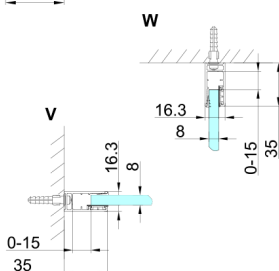

TRINITY BLACK obdélníkový sprchový kout 1200x800mm, rohový vstup, čiré sklo

Objednací kód: GT2280-12C-B

Rozměry

Šířka: 1200 mm
 Výška: 2000 mm
 Hloubka: 800 mm

Parametry

Záruka: 3 roky

Technický list

MODEL	A	B	C	D	E	F
800x800	785-800	785-800	167	585	167	840
800x900	785-800	885-900	267	585	167	840
800x1000	785-800	985-1000	367	585	167	840
800x1100	785-800	1085-1100	467	585	167	840
800x1200	785-800	1185-1200	567	585	167	840
900x900	885-900	885-900	267	585	267	840
900x1000	885-900	985-1000	367	585	267	840
900x1100	885-900	1085-1100	467	585	267	840
900x1200	885-900	1185-1200	567	585	267	840
1000x1000	985-1000	985-1000	367	585	367	840
1000x1100	985-1000	1085-1100	467	585	367	840
1000x1200	985-1000	1185-1200	567	585	367	840
1100x1100	1085-1100	1085-1100	467	585	467	840
1100x1200	1085-1100	1185-1200	567	585	467	840
1200x1200	1185-1200	1185-1200	567	585	567	840