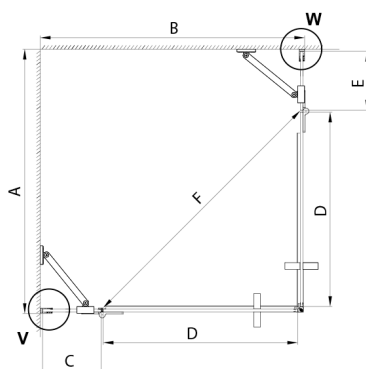

TRINITY BLACK obdélníkový sprchový kout 1100x800mm, rohový vstup, matné sklo

Objednací kód: GT2280-11M-B

Rozměry

Šířka: 1100 mm
 Výška: 2000 mm
 Hloubka: 800 mm

Parametry

Záruka: 3 roky

Technický list

MODEL	A	B	C	D	E	F
800x800	785-800	785-800	167	585	167	840
800x900	785-800	885-900	267	585	167	840
800x1000	785-800	985-1000	367	585	167	840
800x1100	785-800	1085-1100	467	585	167	840
800x1200	785-800	1185-1200	567	585	167	840
900x900	885-900	885-900	267	585	267	840
900x1000	885-900	985-1000	367	585	267	840
900x1100	885-900	1085-1100	467	585	267	840
900x1200	885-900	1185-1200	567	585	267	840
1000x1000	985-1000	985-1000	367	585	367	840
1000x1100	985-1000	1085-1100	467	585	367	840
1000x1200	985-1000	1185-1200	567	585	367	840
1100x1100	1085-1100	1085-1100	467	585	467	840
1100x1200	1085-1100	1185-1200	567	585	467	840
1200x1200	1185-1200	1185-1200	567	585	567	840