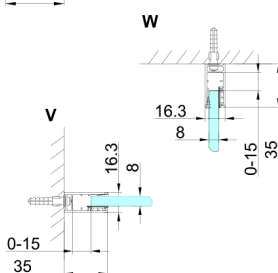

TRINITY BLACK obdélníkový sprchový kout 1100x800mm, rohový vstup, matné sklo

Objednací kód: GT2280-11M-B

Rozměry

Šířka: 1100 mm
 Výška: 2000 mm
 Hloubka: 800 mm

Parametry

Záruka: 3 roky

Technický list

MODEL	A	B	C	D	E	F
800x800	785-800	785-800	167	585	167	840
800x900	785-800	885-900	267	585	167	840
800x1000	785-800	985-1000	367	585	167	840
800x1100	785-800	1085-1100	467	585	167	840
800x1200	785-800	1185-1200	567	585	167	840
900x900	885-900	885-900	267	585	267	840
900x1000	885-900	985-1000	367	585	267	840
900x1100	885-900	1085-1100	467	585	267	840
900x1200	885-900	1185-1200	567	585	267	840
1000x1000	985-1000	985-1000	367	585	367	840
1000x1100	985-1000	1085-1100	467	585	367	840
1000x1200	985-1000	1185-1200	567	585	367	840
1100x1100	1085-1100	1085-1100	467	585	467	840
1100x1200	1085-1100	1185-1200	567	585	467	840
1200x1200	1185-1200	1185-1200	567	585	567	840