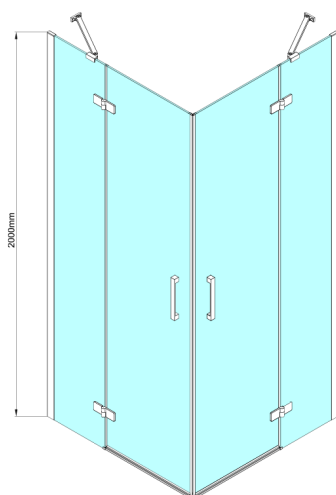

TRINITY BLACK obdélníkový sprchový kout 1100x800mm, rohový vstup, matné sklo

Objednací kód: GT2280-11M-B

Rozměry

Šířka: 1100 mm
 Výška: 2000 mm
 Hloubka: 800 mm

Parametry

Záruka: 3 roky

Technický list

MODEL	A	B	C	D	E	F
800x800	785-800	785-800	167	585	167	840
800x900	785-800	885-900	267	585	167	840
800x1000	785-800	985-1000	367	585	167	840
800x1100	785-800	1085-1100	467	585	167	840
800x1200	785-800	1185-1200	567	585	167	840
900x900	885-900	885-900	267	585	267	840
900x1000	885-900	985-1000	367	585	267	840
900x1100	885-900	1085-1100	467	585	267	840
900x1200	885-900	1185-1200	567	585	267	840
1000x1000	985-1000	985-1000	367	585	367	840
1000x1100	985-1000	1085-1100	467	585	367	840
1000x1200	985-1000	1185-1200	567	585	367	840
1100x1100	1085-1100	1085-1100	467	585	467	840
1100x1200	1085-1100	1185-1200	567	585	467	840
1200x1200	1185-1200	1185-1200	567	585	567	840