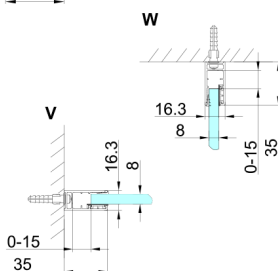

TRINITY CHROME obdélníkový sprchový kout 1100x800mm, rohový vstup, čiré sklo

Objednací kód: GT2280-11C-CH

Rozměry

Šířka: 1100 mm
 Výška: 2000 mm
 Hloubka: 800 mm

Parametry

Záruka: 3 roky

Technický list

MODEL	A	B	C	D	E	F
800x800	785-800	785-800	167	585	167	840
800x900	785-800	885-900	267	585	167	840
800x1000	785-800	985-1000	367	585	167	840
800x1100	785-800	1085-1100	467	585	167	840
800x1200	785-800	1185-1200	567	585	167	840
900x900	885-900	885-900	267	585	267	840
900x1000	885-900	985-1000	367	585	267	840
900x1100	885-900	1085-1100	467	585	267	840
900x1200	885-900	1185-1200	567	585	267	840
1000x1000	985-1000	985-1000	367	585	367	840
1000x1100	985-1000	1085-1100	467	585	367	840
1000x1200	985-1000	1185-1200	567	585	367	840
1100x1100	1085-1100	1085-1100	467	585	467	840
1100x1200	1085-1100	1185-1200	567	585	467	840
1200x1200	1185-1200	1185-1200	567	585	567	840