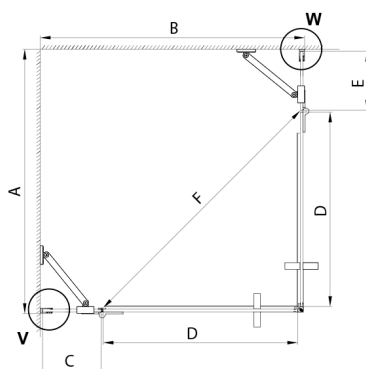

TRINITY CHROME obdélníkový sprchový kout 1100x800mm, rohový vstup, čiré sklo

Objednací kód: GT2280-11C-CH

Rozměry

Šířka: 1100 mm
 Výška: 2000 mm
 Hloubka: 800 mm

Parametry

Záruka: 3 roky

Technický list

MODEL	A	B	C	D	E	F
800x800	785-800	785-800	167	585	167	840
800x900	785-800	885-900	267	585	167	840
800x1000	785-800	985-1000	367	585	167	840
800x1100	785-800	1085-1100	467	585	167	840
800x1200	785-800	1185-1200	567	585	167	840
900x900	885-900	885-900	267	585	267	840
900x1000	885-900	985-1000	367	585	267	840
900x1100	885-900	1085-1100	467	585	267	840
900x1200	885-900	1185-1200	567	585	267	840
1000x1000	985-1000	985-1000	367	585	367	840
1000x1100	985-1000	1085-1100	467	585	367	840
1000x1200	985-1000	1185-1200	567	585	367	840
1100x1100	1085-1100	1085-1100	467	585	467	840
1100x1200	1085-1100	1185-1200	567	585	467	840
1200x1200	1185-1200	1185-1200	567	585	567	840