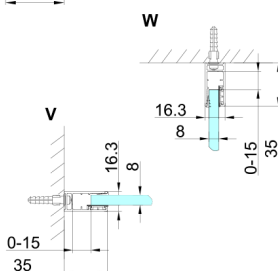

TRINITY BLACK obdélníkový sprchový kout 1100x800mm, rohový vstup, čiré sklo

Objednací kód: GT2280-11C-B

Rozměry

Šířka: 1100 mm
 Výška: 2000 mm
 Hloubka: 800 mm

Parametry

Záruka: 3 roky

Technický list

MODEL	A	B	C	D	E	F
800x800	785-800	785-800	167	585	167	840
800x900	785-800	885-900	267	585	167	840
800x1000	785-800	985-1000	367	585	167	840
800x1100	785-800	1085-1100	467	585	167	840
800x1200	785-800	1185-1200	567	585	167	840
900x900	885-900	885-900	267	585	267	840
900x1000	885-900	985-1000	367	585	267	840
900x1100	885-900	1085-1100	467	585	267	840
900x1200	885-900	1185-1200	567	585	267	840
1000x1000	985-1000	985-1000	367	585	367	840
1000x1100	985-1000	1085-1100	467	585	367	840
1000x1200	985-1000	1185-1200	567	585	367	840
1100x1100	1085-1100	1085-1100	467	585	467	840
1100x1200	1085-1100	1185-1200	567	585	467	840
1200x1200	1185-1200	1185-1200	567	585	567	840