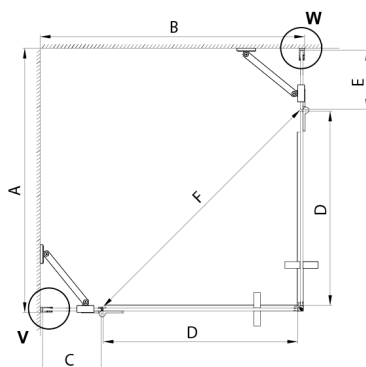

TRINITY BLACK obdélníkový sprchový kout 1100x800mm, rohový vstup, čiré sklo

Objednací kód: GT2280-11C-B

Rozměry

Šířka: 1100 mm
 Výška: 2000 mm
 Hloubka: 800 mm

Parametry

Záruka: 3 roky

Technický list

MODEL	A	B	C	D	E	F
800x800	785-800	785-800	167	585	167	840
800x900	785-800	885-900	267	585	167	840
800x1000	785-800	985-1000	367	585	167	840
800x1100	785-800	1085-1100	467	585	167	840
800x1200	785-800	1185-1200	567	585	167	840
900x900	885-900	885-900	267	585	267	840
900x1000	885-900	985-1000	367	585	267	840
900x1100	885-900	1085-1100	467	585	267	840
900x1200	885-900	1185-1200	567	585	267	840
1000x1000	985-1000	985-1000	367	585	367	840
1000x1100	985-1000	1085-1100	467	585	367	840
1000x1200	985-1000	1185-1200	567	585	367	840
1100x1100	1085-1100	1085-1100	467	585	467	840
1100x1200	1085-1100	1185-1200	567	585	467	840
1200x1200	1185-1200	1185-1200	567	585	567	840