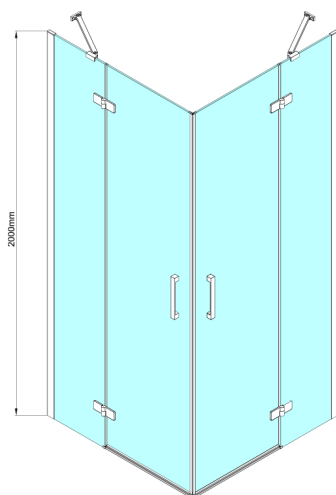

TRINITY BLACK obdélníkový sprchový kout 1100x800mm, rohový vstup, čiré sklo

Objednací kód: GT2280-11C-B

Rozměry

Šířka: 1100 mm
 Výška: 2000 mm
 Hloubka: 800 mm

Parametry

Záruka: 3 roky

Technický list

MODEL	A	B	C	D	E	F
800x800	785-800	785-800	167	585	167	840
800x900	785-800	885-900	267	585	167	840
800x1000	785-800	985-1000	367	585	167	840
800x1100	785-800	1085-1100	467	585	167	840
800x1200	785-800	1185-1200	567	585	167	840
900x900	885-900	885-900	267	585	267	840
900x1000	885-900	985-1000	367	585	267	840
900x1100	885-900	1085-1100	467	585	267	840
900x1200	885-900	1185-1200	567	585	267	840
1000x1000	985-1000	985-1000	367	585	367	840
1000x1100	985-1000	1085-1100	467	585	367	840
1000x1200	985-1000	1185-1200	567	585	367	840
1100x1100	1085-1100	1085-1100	467	585	467	840
1100x1200	1085-1100	1185-1200	567	585	467	840
1200x1200	1185-1200	1185-1200	567	585	567	840