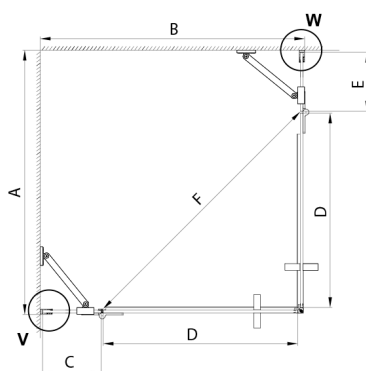

## TRINITY CHROME obdélníkový sprchový kout 1000x800mm, rohový vstup, matné sklo

Objednací kód: GT2280-10M-CH

### Rozměry

Šířka: 1000 mm

Výška: 2000 mm

Hloubka: 800 mm

## Technický list

MODEL	A	B	C	D	E	F
800x800	785-800	785-800	167	585	167	840
800x900	785-800	885-900	267	585	167	840
800x1000	785-800	985-1000	367	585	167	840
800x1100	785-800	1085-1100	467	585	167	840
800x1200	785-800	1185-1200	567	585	167	840
900x900	885-900	885-900	267	585	267	840
900x1000	885-900	985-1000	367	585	267	840
900x1100	885-900	1085-1100	467	585	267	840
900x1200	885-900	1185-1200	567	585	267	840
1000x1000	985-1000	985-1000	367	585	367	840
1000x1100	985-1000	1085-1100	467	585	367	840
1000x1200	985-1000	1185-1200	567	585	367	840
1100x1100	1085-1100	1085-1100	467	585	467	840
1100x1200	1085-1100	1185-1200	567	585	467	840
1200x1200	1185-1200	1185-1200	567	585	567	840