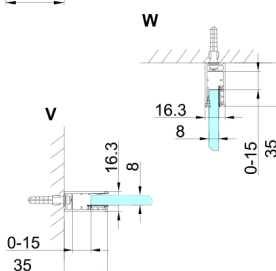

## TRINITY CHROME obdélníkový sprchový kout 1000x800mm, rohový vstup, matné sklo

Objednací kód: GT2280-10M-CH

### Rozměry

Šířka: 1000 mm

Výška: 2000 mm

Hloubka: 800 mm

## Technický list

MODEL	A	B	C	D	E	F
800x800	785-800	785-800	167	585	167	840
800x900	785-800	885-900	267	585	167	840
800x1000	785-800	985-1000	367	585	167	840
800x1100	785-800	1085-1100	467	585	167	840
800x1200	785-800	1185-1200	567	585	167	840
900x900	885-900	885-900	267	585	267	840
900x1000	885-900	985-1000	367	585	267	840
900x1100	885-900	1085-1100	467	585	267	840
900x1200	885-900	1185-1200	567	585	267	840
1000x1000	985-1000	985-1000	367	585	367	840
1000x1100	985-1000	1085-1100	467	585	367	840
1000x1200	985-1000	1185-1200	567	585	367	840
1100x1100	1085-1100	1085-1100	467	585	467	840
1100x1200	1085-1100	1185-1200	567	585	467	840
1200x1200	1185-1200	1185-1200	567	585	567	840