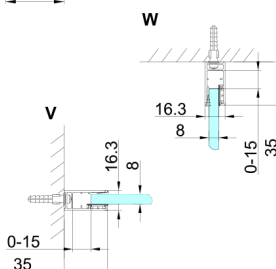

TRINITY GOLD MATT obdélníkový sprchový kout 1000x800mm, rohový vstup, matné sklo

Objednací kód: GT2280-10M-G

Rozměry

Šířka: 1000 mm

Výška: 2000 mm

Hloubka: 800 mm

Parametry

Záruka: 3 roky

Technický list

MODEL	A	B	C	D	E	F
800x800	785-800	785-800	167	585	167	840
800x900	785-800	885-900	267	585	167	840
800x1000	785-800	985-1000	367	585	167	840
800x1100	785-800	1085-1100	467	585	167	840
800x1200	785-800	1185-1200	567	585	167	840
900x900	885-900	885-900	267	585	267	840
900x1000	885-900	985-1000	367	585	267	840
900x1100	885-900	1085-1100	467	585	267	840
900x1200	885-900	1185-1200	567	585	267	840
1000x1000	985-1000	985-1000	367	585	367	840
1000x1100	985-1000	1085-1100	467	585	367	840
1000x1200	985-1000	1185-1200	567	585	367	840
1100x1100	1085-1100	1085-1100	467	585	467	840
1100x1200	1085-1100	1185-1200	567	585	467	840
1200x1200	1185-1200	1185-1200	567	585	567	840