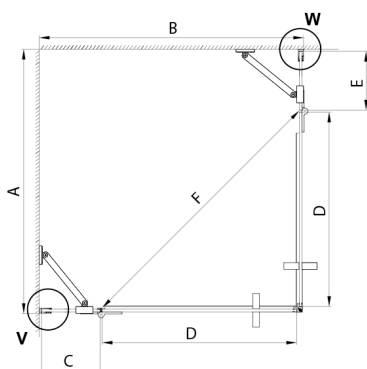

TRINITY GOLD MATT obdélníkový sprchový kout 1000x800mm, rohový vstup, matné sklo

Objednací kód: GT2280-10M-G

Rozměry

Šířka: 1000 mm

Výška: 2000 mm

Hloubka: 800 mm

Parametry

Záruka: 3 roky

Technický list

MODEL	A	B	C	D	E	F
800x800	785-800	785-800	167	585	167	840
800x900	785-800	885-900	267	585	167	840
800x1000	785-800	985-1000	367	585	167	840
800x1100	785-800	1085-1100	467	585	167	840
800x1200	785-800	1185-1200	567	585	167	840
900x900	885-900	885-900	267	585	267	840
900x1000	885-900	985-1000	367	585	267	840
900x1100	885-900	1085-1100	467	585	267	840
900x1200	885-900	1185-1200	567	585	267	840
1000x1000	985-1000	985-1000	367	585	367	840
1000x1100	985-1000	1085-1100	467	585	367	840
1000x1200	985-1000	1185-1200	567	585	367	840
1100x1100	1085-1100	1085-1100	467	585	467	840
1100x1200	1085-1100	1185-1200	567	585	467	840
1200x1200	1185-1200	1185-1200	567	585	567	840