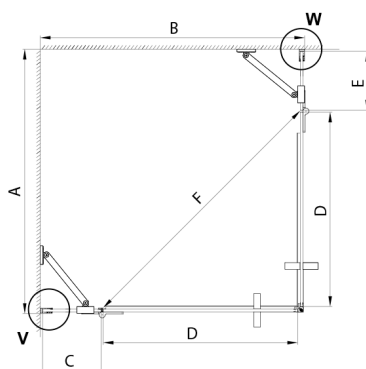

TRINITY BLACK obdélníkový sprchový kout 1000x800mm, rohový vstup, matné sklo

Objednací kód: GT2280-10M-B

Rozměry

Šířka: 1000 mm
 Výška: 2000 mm
 Hloubka: 800 mm

Parametry

Záruka: 3 roky

Technický list

MODEL	A	B	C	D	E	F
800x800	785-800	785-800	167	585	167	840
800x900	785-800	885-900	267	585	167	840
800x1000	785-800	985-1000	367	585	167	840
800x1100	785-800	1085-1100	467	585	167	840
800x1200	785-800	1185-1200	567	585	167	840
900x900	885-900	885-900	267	585	267	840
900x1000	885-900	985-1000	367	585	267	840
900x1100	885-900	1085-1100	467	585	267	840
900x1200	885-900	1185-1200	567	585	267	840
1000x1000	985-1000	985-1000	367	585	367	840
1000x1100	985-1000	1085-1100	467	585	367	840
1000x1200	985-1000	1185-1200	567	585	367	840
1100x1100	1085-1100	1085-1100	467	585	467	840
1100x1200	1085-1100	1185-1200	567	585	467	840
1200x1200	1185-1200	1185-1200	567	585	567	840