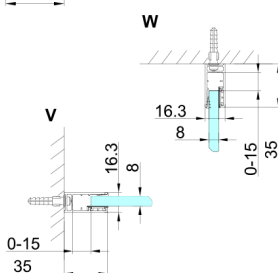

TRINITY BLACK obdélníkový sprchový kout 1000x800mm, rohový vstup, matné sklo

Objednací kód: GT2280-10M-B

Rozměry

Šířka: 1000 mm
 Výška: 2000 mm
 Hloubka: 800 mm

Parametry

Záruka: 3 roky

Technický list

MODEL	A	B	C	D	E	F
800x800	785-800	785-800	167	585	167	840
800x900	785-800	885-900	267	585	167	840
800x1000	785-800	985-1000	367	585	167	840
800x1100	785-800	1085-1100	467	585	167	840
800x1200	785-800	1185-1200	567	585	167	840
900x900	885-900	885-900	267	585	267	840
900x1000	885-900	985-1000	367	585	267	840
900x1100	885-900	1085-1100	467	585	267	840
900x1200	885-900	1185-1200	567	585	267	840
1000x1000	985-1000	985-1000	367	585	367	840
1000x1100	985-1000	1085-1100	467	585	367	840
1000x1200	985-1000	1185-1200	567	585	367	840
1100x1100	1085-1100	1085-1100	467	585	467	840
1100x1200	1085-1100	1185-1200	567	585	467	840
1200x1200	1185-1200	1185-1200	567	585	567	840