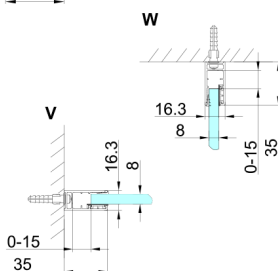

TRINITY CHROME obdélníkový sprchový kout 1000x800mm, rohový vstup, čiré sklo

Objednací kód: GT2280-10C-CH

Rozměry

Šířka: 1000 mm
 Výška: 2000 mm
 Hloubka: 800 mm

Parametry

Záruka: 3 roky

Technický list

MODEL	A	B	C	D	E	F
800x800	785-800	785-800	167	585	167	840
800x900	785-800	885-900	267	585	167	840
800x1000	785-800	985-1000	367	585	167	840
800x1100	785-800	1085-1100	467	585	167	840
800x1200	785-800	1185-1200	567	585	167	840
900x900	885-900	885-900	267	585	267	840
900x1000	885-900	985-1000	367	585	267	840
900x1100	885-900	1085-1100	467	585	267	840
900x1200	885-900	1185-1200	567	585	267	840
1000x1000	985-1000	985-1000	367	585	367	840
1000x1100	985-1000	1085-1100	467	585	367	840
1000x1200	985-1000	1185-1200	567	585	367	840
1100x1100	1085-1100	1085-1100	467	585	467	840
1100x1200	1085-1100	1185-1200	567	585	467	840
1200x1200	1185-1200	1185-1200	567	585	567	840