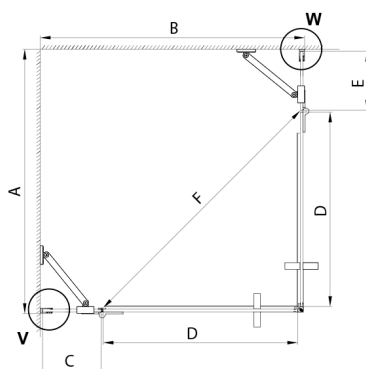

TRINITY CHROME obdélníkový sprchový kout 1000x800mm, rohový vstup, čiré sklo

Objednací kód: GT2280-10C-CH

Rozměry

Šířka: 1000 mm
 Výška: 2000 mm
 Hloubka: 800 mm

Parametry

Záruka: 3 roky

Technický list

MODEL	A	B	C	D	E	F
800x800	785-800	785-800	167	585	167	840
800x900	785-800	885-900	267	585	167	840
800x1000	785-800	985-1000	367	585	167	840
800x1100	785-800	1085-1100	467	585	167	840
800x1200	785-800	1185-1200	567	585	167	840
900x900	885-900	885-900	267	585	267	840
900x1000	885-900	985-1000	367	585	267	840
900x1100	885-900	1085-1100	467	585	267	840
900x1200	885-900	1185-1200	567	585	267	840
1000x1000	985-1000	985-1000	367	585	367	840
1000x1100	985-1000	1085-1100	467	585	367	840
1000x1200	985-1000	1185-1200	567	585	367	840
1100x1100	1085-1100	1085-1100	467	585	467	840
1100x1200	1085-1100	1185-1200	567	585	467	840
1200x1200	1185-1200	1185-1200	567	585	567	840