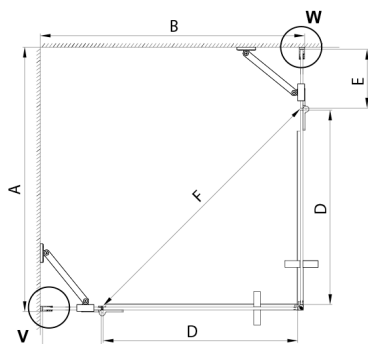

TRINITY CHROME čtvercový sprchový kout 1200x1200mm, rohový vstup, matné sklo

Objednací kód: GT2212-12M-CH

Rozměry

Šířka: 1200 mm
 Výška: 2000 mm
 Hloubka: 1200 mm

Parametry

Záruka: 3 roky

Technický list

MODEL	A	B	C	D	E	F
800x800	785-800	785-800	167	585	167	840
800x900	785-800	885-900	267	585	167	840
800x1000	785-800	985-1000	367	585	167	840
800x1100	785-800	1085-1100	467	585	167	840
800x1200	785-800	1185-1200	567	585	167	840
900x900	885-900	885-900	267	585	267	840
900x1000	885-900	985-1000	367	585	267	840
900x1100	885-900	1085-1100	467	585	267	840
900x1200	885-900	1185-1200	567	585	267	840
1000x1000	985-1000	985-1000	367	585	367	840
1000x1100	985-1000	1085-1100	467	585	367	840
1000x1200	985-1000	1185-1200	567	585	367	840
1100x1100	1085-1100	1085-1100	467	585	467	840
1100x1200	1085-1100	1185-1200	567	585	467	840
1200x1200	1185-1200	1185-1200	567	585	567	840