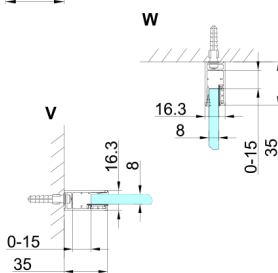

TRINITY CHROME čtvercový sprchový kout 1200x1200mm, rohový vstup, matné sklo

Objednací kód: GT2212-12M-CH

Rozměry

Šířka: 1200 mm
 Výška: 2000 mm
 Hloubka: 1200 mm

Parametry

Záruka: 3 roky

Technický list

MODEL	A	B	C	D	E	F
800x800	785-800	785-800	167	585	167	840
800x900	785-800	885-900	267	585	167	840
800x1000	785-800	985-1000	367	585	167	840
800x1100	785-800	1085-1100	467	585	167	840
800x1200	785-800	1185-1200	567	585	167	840
900x900	885-900	885-900	267	585	267	840
900x1000	885-900	985-1000	367	585	267	840
900x1100	885-900	1085-1100	467	585	267	840
900x1200	885-900	1185-1200	567	585	267	840
1000x1000	985-1000	985-1000	367	585	367	840
1000x1100	985-1000	1085-1100	467	585	367	840
1000x1200	985-1000	1185-1200	567	585	367	840
1100x1100	1085-1100	1085-1100	467	585	467	840
1100x1200	1085-1100	1185-1200	567	585	467	840
1200x1200	1185-1200	1185-1200	567	585	567	840