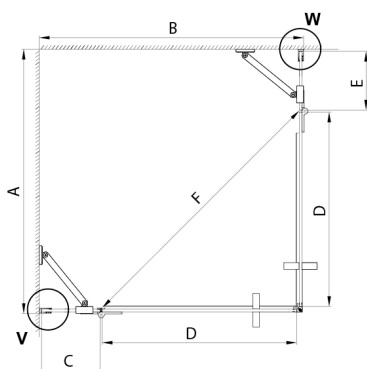

TRINITY GOLD MATT čtvercový sprchový kout 1200x1200mm, rohový vstup, matné sklo

Objednací kód: GT2212-12M-G

Rozměry

Šířka: 1200 mm

Výška: 2000 mm

Hloubka: 1200 mm

Parametry

Záruka: 3 roky

Technický list

MODEL	A	B	C	D	E	F
800x800	785-800	785-800	167	585	167	840
800x900	785-800	885-900	267	585	167	840
800x1000	785-800	985-1000	367	585	167	840
800x1100	785-800	1085-1100	467	585	167	840
800x1200	785-800	1185-1200	567	585	167	840
900x900	885-900	885-900	267	585	267	840
900x1000	885-900	985-1000	367	585	267	840
900x1100	885-900	1085-1100	467	585	267	840
900x1200	885-900	1185-1200	567	585	267	840
1000x1000	985-1000	985-1000	367	585	367	840
1000x1100	985-1000	1085-1100	467	585	367	840
1000x1200	985-1000	1185-1200	567	585	367	840
1100x1100	1085-1100	1085-1100	467	585	467	840
1100x1200	1085-1100	1185-1200	567	585	467	840
1200x1200	1185-1200	1185-1200	567	585	567	840