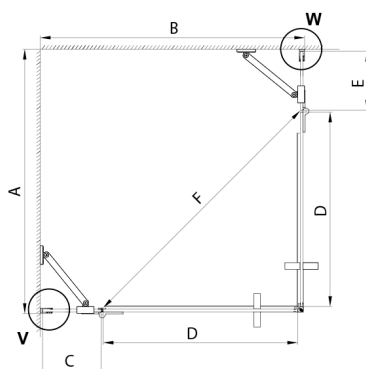

TRINITY CHROME čtvercový sprchový kout 1200x1200mm, rohový vstup, čiré sklo

Objednací kód: GT2212-12C-CH

Rozměry

Šířka: 1200 mm
 Výška: 2000 mm
 Hloubka: 1200 mm

Parametry

Záruka: 3 roky

Technický list

MODEL	A	B	C	D	E	F
800x800	785-800	785-800	167	585	167	840
800x900	785-800	885-900	267	585	167	840
800x1000	785-800	985-1000	367	585	167	840
800x1100	785-800	1085-1100	467	585	167	840
800x1200	785-800	1185-1200	567	585	167	840
900x900	885-900	885-900	267	585	267	840
900x1000	885-900	985-1000	367	585	267	840
900x1100	885-900	1085-1100	467	585	267	840
900x1200	885-900	1185-1200	567	585	267	840
1000x1000	985-1000	985-1000	367	585	367	840
1000x1100	985-1000	1085-1100	467	585	367	840
1000x1200	985-1000	1185-1200	567	585	367	840
1100x1100	1085-1100	1085-1100	467	585	467	840
1100x1200	1085-1100	1185-1200	567	585	467	840
1200x1200	1185-1200	1185-1200	567	585	567	840