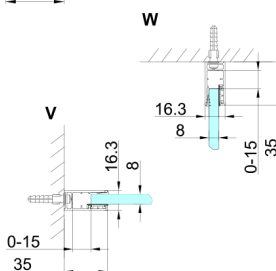

TRINITY CHROME čtvercový sprchový kout 1200x1200mm, rohový vstup, čiré sklo

Objednací kód: GT2212-12C-CH

Rozměry

Šířka: 1200 mm
 Výška: 2000 mm
 Hloubka: 1200 mm

Parametry

Záruka: 3 roky

Technický list

MODEL	A	B	C	D	E	F
800x800	785-800	785-800	167	585	167	840
800x900	785-800	885-900	267	585	167	840
800x1000	785-800	985-1000	367	585	167	840
800x1100	785-800	1085-1100	467	585	167	840
800x1200	785-800	1185-1200	567	585	167	840
900x900	885-900	885-900	267	585	267	840
900x1000	885-900	985-1000	367	585	267	840
900x1100	885-900	1085-1100	467	585	267	840
900x1200	885-900	1185-1200	567	585	267	840
1000x1000	985-1000	985-1000	367	585	367	840
1000x1100	985-1000	1085-1100	467	585	367	840
1000x1200	985-1000	1185-1200	567	585	367	840
1100x1100	1085-1100	1085-1100	467	585	467	840
1100x1200	1085-1100	1185-1200	567	585	467	840
1200x1200	1185-1200	1185-1200	567	585	567	840