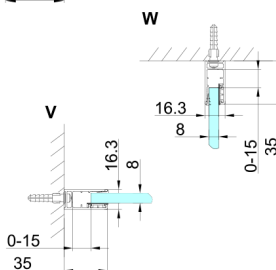

# TRINITY GOLD MATT čtvercový sprchový kout 1200x1200mm, rohový vstup, čiré sklo

Objednací kód: GT2212-12C-G

## Rozměry

Šířka: 1200 mm  
 Výška: 2000 mm  
 Hloubka: 1200 mm

## Technický list

MODEL	A	B	C	D	E	F
800x800	785-800	785-800	167	585	167	840
800x900	785-800	885-900	267	585	167	840
800x1000	785-800	985-1000	367	585	167	840
800x1100	785-800	1085-1100	467	585	167	840
800x1200	785-800	1185-1200	567	585	167	840
900x900	885-900	885-900	267	585	267	840
900x1000	885-900	985-1000	367	585	267	840
900x1100	885-900	1085-1100	467	585	267	840
900x1200	885-900	1185-1200	567	585	267	840
1000x1000	985-1000	985-1000	367	585	367	840
1000x1100	985-1000	1085-1100	467	585	367	840
1000x1200	985-1000	1185-1200	567	585	367	840
1100x1100	1085-1100	1085-1100	467	585	467	840
1100x1200	1085-1100	1185-1200	567	585	467	840
1200x1200	1185-1200	1185-1200	567	585	567	840