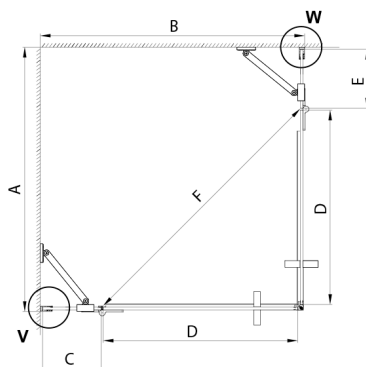

# TRINITY GOLD MATT čtvercový sprchový kout 1200x1200mm, rohový vstup, čiré sklo

Objednací kód: GT2212-12C-G

## Rozměry

Šířka: 1200 mm  
 Výška: 2000 mm  
 Hloubka: 1200 mm

## Technický list

MODEL	A	B	C	D	E	F
800x800	785-800	785-800	167	585	167	840
800x900	785-800	885-900	267	585	167	840
800x1000	785-800	985-1000	367	585	167	840
800x1100	785-800	1085-1100	467	585	167	840
800x1200	785-800	1185-1200	567	585	167	840
900x900	885-900	885-900	267	585	267	840
900x1000	885-900	985-1000	367	585	267	840
900x1100	885-900	1085-1100	467	585	267	840
900x1200	885-900	1185-1200	567	585	267	840
1000x1000	985-1000	985-1000	367	585	367	840
1000x1100	985-1000	1085-1100	467	585	367	840
1000x1200	985-1000	1185-1200	567	585	367	840
1100x1100	1085-1100	1085-1100	467	585	467	840
1100x1200	1085-1100	1185-1200	567	585	467	840
1200x1200	1185-1200	1185-1200	567	585	567	840