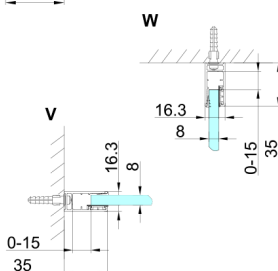

TRINITY BLACK čtvercový sprchový kout 1200x1200mm, rohový vstup, čiré sklo

Objednací kód: GT2212-12C-B

Rozměry

Šířka: 1200 mm
 Výška: 2000 mm
 Hloubka: 1200 mm

Parametry

Záruka: 3 roky

Technický list

MODEL	A	B	C	D	E	F
800x800	785-800	785-800	167	585	167	840
800x900	785-800	885-900	267	585	167	840
800x1000	785-800	985-1000	367	585	167	840
800x1100	785-800	1085-1100	467	585	167	840
800x1200	785-800	1185-1200	567	585	167	840
900x900	885-900	885-900	267	585	267	840
900x1000	885-900	985-1000	367	585	267	840
900x1100	885-900	1085-1100	467	585	267	840
900x1200	885-900	1185-1200	567	585	267	840
1000x1000	985-1000	985-1000	367	585	367	840
1000x1100	985-1000	1085-1100	467	585	367	840
1000x1200	985-1000	1185-1200	567	585	367	840
1100x1100	1085-1100	1085-1100	467	585	467	840
1100x1200	1085-1100	1185-1200	567	585	467	840
1200x1200	1185-1200	1185-1200	567	585	567	840