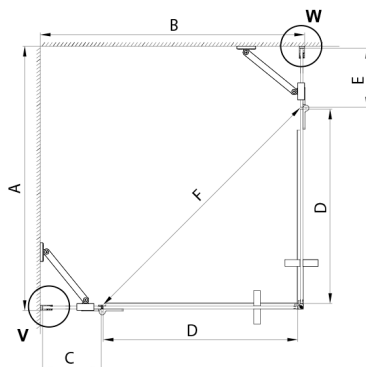

TRINITY BLACK čtvercový sprchový kout 1200x1200mm, rohový vstup, čiré sklo

Objednací kód: GT2212-12C-B

Rozměry

Šířka: 1200 mm
 Výška: 2000 mm
 Hloubka: 1200 mm

Parametry

Záruka: 3 roky

Technický list

MODEL	A	B	C	D	E	F
800x800	785-800	785-800	167	585	167	840
800x900	785-800	885-900	267	585	167	840
800x1000	785-800	985-1000	367	585	167	840
800x1100	785-800	1085-1100	467	585	167	840
800x1200	785-800	1185-1200	567	585	167	840
900x900	885-900	885-900	267	585	267	840
900x1000	885-900	985-1000	367	585	267	840
900x1100	885-900	1085-1100	467	585	267	840
900x1200	885-900	1185-1200	567	585	267	840
1000x1000	985-1000	985-1000	367	585	367	840
1000x1100	985-1000	1085-1100	467	585	367	840
1000x1200	985-1000	1185-1200	567	585	367	840
1100x1100	1085-1100	1085-1100	467	585	467	840
1100x1200	1085-1100	1185-1200	567	585	467	840
1200x1200	1185-1200	1185-1200	567	585	567	840