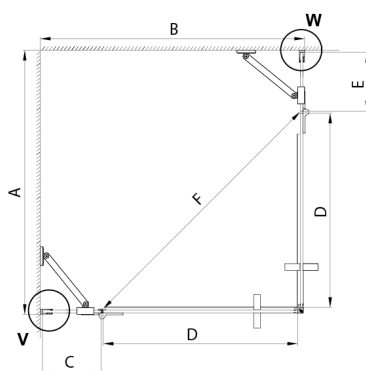

TRINITY CHROME obdélníkový sprchový kout 1200x1100mm, rohový vstup, matné sklo

Objednací kód: GT2211-12M-CH

Rozměry

Šířka: 1200 mm

Výška: 2000 mm

Hloubka: 1100 mm

Parametry

Záruka: 3 roky

Technický list

MODEL	A	B	C	D	E	F
800x800	785-800	785-800	167	585	167	840
800x900	785-800	885-900	267	585	167	840
800x1000	785-800	985-1000	367	585	167	840
800x1100	785-800	1085-1100	467	585	167	840
800x1200	785-800	1185-1200	567	585	167	840
900x900	885-900	885-900	267	585	267	840
900x1000	885-900	985-1000	367	585	267	840
900x1100	885-900	1085-1100	467	585	267	840
900x1200	885-900	1185-1200	567	585	267	840
1000x1000	985-1000	985-1000	367	585	367	840
1000x1100	985-1000	1085-1100	467	585	367	840
1000x1200	985-1000	1185-1200	567	585	367	840
1100x1100	1085-1100	1085-1100	467	585	467	840
1100x1200	1085-1100	1185-1200	567	585	467	840
1200x1200	1185-1200	1185-1200	567	585	567	840