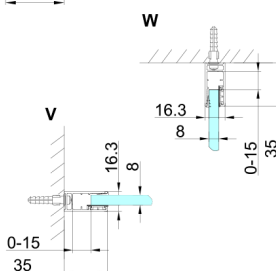

TRINITY CHROME obdélníkový sprchový kout 1200x1100mm, rohový vstup, matné sklo

Objednací kód: GT2211-12M-CH

Rozměry

Šířka: 1200 mm

Výška: 2000 mm

Hloubka: 1100 mm

Parametry

Záruka: 3 roky

Technický list

MODEL	A	B	C	D	E	F
800x800	785-800	785-800	167	585	167	840
800x900	785-800	885-900	267	585	167	840
800x1000	785-800	985-1000	367	585	167	840
800x1100	785-800	1085-1100	467	585	167	840
800x1200	785-800	1185-1200	567	585	167	840
900x900	885-900	885-900	267	585	267	840
900x1000	885-900	985-1000	367	585	267	840
900x1100	885-900	1085-1100	467	585	267	840
900x1200	885-900	1185-1200	567	585	267	840
1000x1000	985-1000	985-1000	367	585	367	840
1000x1100	985-1000	1085-1100	467	585	367	840
1000x1200	985-1000	1185-1200	567	585	367	840
1100x1100	1085-1100	1085-1100	467	585	467	840
1100x1200	1085-1100	1185-1200	567	585	467	840
1200x1200	1185-1200	1185-1200	567	585	567	840