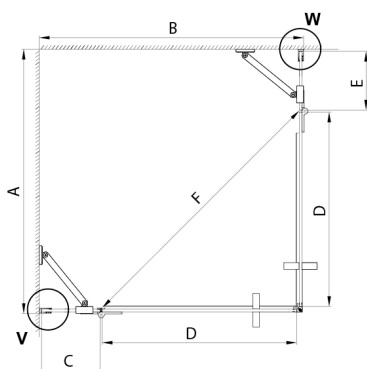

## TRINITY GOLD MATT obdélníkový sprchový kout 1200x1100mm, rohový vstup, matné sklo

Objednací kód: GT2211-12M-G

### Rozměry

Šířka: 1200 mm

Výška: 2000 mm

Hloubka: 1100 mm

## Technický list

MODEL	A	B	C	D	E	F
800x800	785-800	785-800	167	585	167	840
800x900	785-800	885-900	267	585	167	840
800x1000	785-800	985-1000	367	585	167	840
800x1100	785-800	1085-1100	467	585	167	840
800x1200	785-800	1185-1200	567	585	167	840
900x900	885-900	885-900	267	585	267	840
900x1000	885-900	985-1000	367	585	267	840
900x1100	885-900	1085-1100	467	585	267	840
900x1200	885-900	1185-1200	567	585	267	840
1000x1000	985-1000	985-1000	367	585	367	840
1000x1100	985-1000	1085-1100	467	585	367	840
1000x1200	985-1000	1185-1200	567	585	367	840
1100x1100	1085-1100	1085-1100	467	585	467	840
1100x1200	1085-1100	1185-1200	567	585	467	840
1200x1200	1185-1200	1185-1200	567	585	567	840