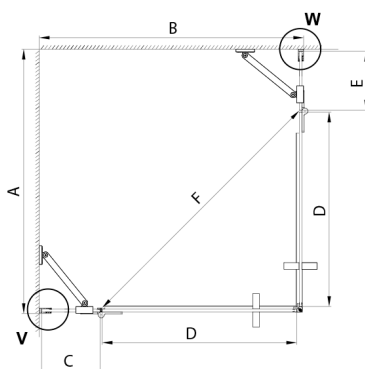

TRINITY CHROME obdélníkový sprchový kout 1200x1100mm, rohový vstup, čiré sklo

Objednací kód: GT2211-12C-CH

Rozměry

Šířka: 1200 mm
 Výška: 2000 mm
 Hloubka: 1100 mm

Parametry

Záruka: 3 roky

Technický list

MODEL	A	B	C	D	E	F
800x800	785-800	785-800	167	585	167	840
800x900	785-800	885-900	267	585	167	840
800x1000	785-800	985-1000	367	585	167	840
800x1100	785-800	1085-1100	467	585	167	840
800x1200	785-800	1185-1200	567	585	167	840
900x900	885-900	885-900	267	585	267	840
900x1000	885-900	985-1000	367	585	267	840
900x1100	885-900	1085-1100	467	585	267	840
900x1200	885-900	1185-1200	567	585	267	840
1000x1000	985-1000	985-1000	367	585	367	840
1000x1100	985-1000	1085-1100	467	585	367	840
1000x1200	985-1000	1185-1200	567	585	367	840
1100x1100	1085-1100	1085-1100	467	585	467	840
1100x1200	1085-1100	1185-1200	567	585	467	840
1200x1200	1185-1200	1185-1200	567	585	567	840