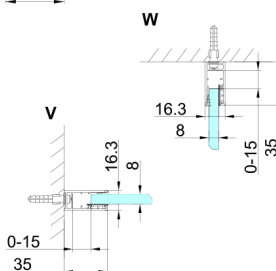

TRINITY CHROME obdélníkový sprchový kout 1200x1100mm, rohový vstup, čiré sklo

Objednací kód: GT2211-12C-CH

Rozměry

Šířka: 1200 mm
 Výška: 2000 mm
 Hloubka: 1100 mm

Parametry

Záruka: 3 roky

Technický list

MODEL	A	B	C	D	E	F
800x800	785-800	785-800	167	585	167	840
800x900	785-800	885-900	267	585	167	840
800x1000	785-800	985-1000	367	585	167	840
800x1100	785-800	1085-1100	467	585	167	840
800x1200	785-800	1185-1200	567	585	167	840
900x900	885-900	885-900	267	585	267	840
900x1000	885-900	985-1000	367	585	267	840
900x1100	885-900	1085-1100	467	585	267	840
900x1200	885-900	1185-1200	567	585	267	840
1000x1000	985-1000	985-1000	367	585	367	840
1000x1100	985-1000	1085-1100	467	585	367	840
1000x1200	985-1000	1185-1200	567	585	367	840
1100x1100	1085-1100	1085-1100	467	585	467	840
1100x1200	1085-1100	1185-1200	567	585	467	840
1200x1200	1185-1200	1185-1200	567	585	567	840