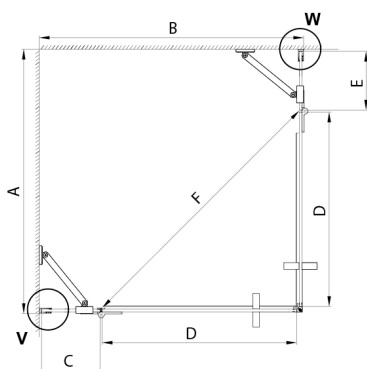

TRINITY GOLD MATT čtvercový sprchový kout 1100x1100mm, rohový vstup, matné sklo

Objednací kód: GT2211-11M-G

Rozměry

Šířka: 1100 mm

Výška: 2000 mm

Hloubka: 1100 mm

Parametry

Záruka: 3 roky

Technický list

MODEL	A	B	C	D	E	F
800x800	785-800	785-800	167	585	167	840
800x900	785-800	885-900	267	585	167	840
800x1000	785-800	985-1000	367	585	167	840
800x1100	785-800	1085-1100	467	585	167	840
800x1200	785-800	1185-1200	567	585	167	840
900x900	885-900	885-900	267	585	267	840
900x1000	885-900	985-1000	367	585	267	840
900x1100	885-900	1085-1100	467	585	267	840
900x1200	885-900	1185-1200	567	585	267	840
1000x1000	985-1000	985-1000	367	585	367	840
1000x1100	985-1000	1085-1100	467	585	367	840
1000x1200	985-1000	1185-1200	567	585	367	840
1100x1100	1085-1100	1085-1100	467	585	467	840
1100x1200	1085-1100	1185-1200	567	585	467	840
1200x1200	1185-1200	1185-1200	567	585	567	840