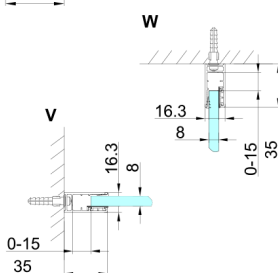

TRINITY BLACK čtvercový sprchový kout 1100x1100mm, rohový vstup, matné sklo

Objednací kód: GT2211-11M-B

Rozměry

Šířka: 1100 mm
 Výška: 2000 mm
 Hloubka: 1100 mm

Parametry

Záruka: 3 roky

Technický list

MODEL	A	B	C	D	E	F
800x800	785-800	785-800	167	585	167	840
800x900	785-800	885-900	267	585	167	840
800x1000	785-800	985-1000	367	585	167	840
800x1100	785-800	1085-1100	467	585	167	840
800x1200	785-800	1185-1200	567	585	167	840
900x900	885-900	885-900	267	585	267	840
900x1000	885-900	985-1000	367	585	267	840
900x1100	885-900	1085-1100	467	585	267	840
900x1200	885-900	1185-1200	567	585	267	840
1000x1000	985-1000	985-1000	367	585	367	840
1000x1100	985-1000	1085-1100	467	585	367	840
1000x1200	985-1000	1185-1200	567	585	367	840
1100x1100	1085-1100	1085-1100	467	585	467	840
1100x1200	1085-1100	1185-1200	567	585	467	840
1200x1200	1185-1200	1185-1200	567	585	567	840