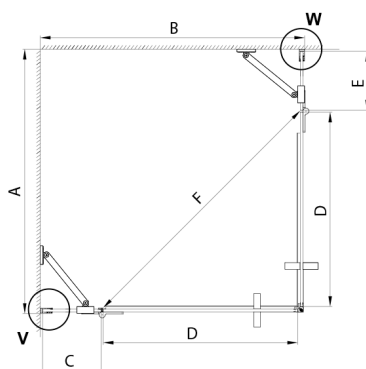

TRINITY BLACK čtvercový sprchový kout 1100x1100mm, rohový vstup, matné sklo

Objednací kód: GT2211-11M-B

Rozměry

Šířka: 1100 mm
 Výška: 2000 mm
 Hloubka: 1100 mm

Parametry

Záruka: 3 roky

Technický list

MODEL	A	B	C	D	E	F
800x800	785-800	785-800	167	585	167	840
800x900	785-800	885-900	267	585	167	840
800x1000	785-800	985-1000	367	585	167	840
800x1100	785-800	1085-1100	467	585	167	840
800x1200	785-800	1185-1200	567	585	167	840
900x900	885-900	885-900	267	585	267	840
900x1000	885-900	985-1000	367	585	267	840
900x1100	885-900	1085-1100	467	585	267	840
900x1200	885-900	1185-1200	567	585	267	840
1000x1000	985-1000	985-1000	367	585	367	840
1000x1100	985-1000	1085-1100	467	585	367	840
1000x1200	985-1000	1185-1200	567	585	367	840
1100x1100	1085-1100	1085-1100	467	585	467	840
1100x1200	1085-1100	1185-1200	567	585	467	840
1200x1200	1185-1200	1185-1200	567	585	567	840