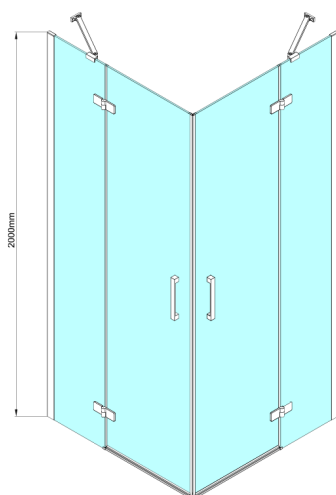

TRINITY BLACK čtvercový sprchový kout 1100x1100mm, rohový vstup, matné sklo

Objednací kód: GT2211-11M-B

Rozměry

Šířka: 1100 mm
 Výška: 2000 mm
 Hloubka: 1100 mm

Parametry

Záruka: 3 roky

Technický list

MODEL	A	B	C	D	E	F
800x800	785-800	785-800	167	585	167	840
800x900	785-800	885-900	267	585	167	840
800x1000	785-800	985-1000	367	585	167	840
800x1100	785-800	1085-1100	467	585	167	840
800x1200	785-800	1185-1200	567	585	167	840
900x900	885-900	885-900	267	585	267	840
900x1000	885-900	985-1000	367	585	267	840
900x1100	885-900	1085-1100	467	585	267	840
900x1200	885-900	1185-1200	567	585	267	840
1000x1000	985-1000	985-1000	367	585	367	840
1000x1100	985-1000	1085-1100	467	585	367	840
1000x1200	985-1000	1185-1200	567	585	367	840
1100x1100	1085-1100	1085-1100	467	585	467	840
1100x1200	1085-1100	1185-1200	567	585	467	840
1200x1200	1185-1200	1185-1200	567	585	567	840