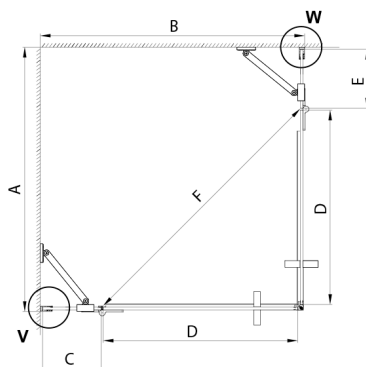

## TRINITY GOLD MATT čtvercový sprchový kout 1100x1100mm, rohový vstup, čiré sklo

Objednací kód: GT2211-11C-G

### Rozměry

Šířka: 1100 mm  
 Výška: 2000 mm  
 Hloubka: 1100 mm

## Technický list

MODEL	A	B	C	D	E	F
800x800	785-800	785-800	167	585	167	840
800x900	785-800	885-900	267	585	167	840
800x1000	785-800	985-1000	367	585	167	840
800x1100	785-800	1085-1100	467	585	167	840
800x1200	785-800	1185-1200	567	585	167	840
900x900	885-900	885-900	267	585	267	840
900x1000	885-900	985-1000	367	585	267	840
900x1100	885-900	1085-1100	467	585	267	840
900x1200	885-900	1185-1200	567	585	267	840
1000x1000	985-1000	985-1000	367	585	367	840
1000x1100	985-1000	1085-1100	467	585	367	840
1000x1200	985-1000	1185-1200	567	585	367	840
1100x1100	1085-1100	1085-1100	467	585	467	840
1100x1200	1085-1100	1185-1200	567	585	467	840
1200x1200	1185-1200	1185-1200	567	585	567	840