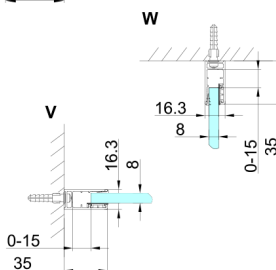

## TRINITY GOLD MATT čtvercový sprchový kout 1100x1100mm, rohový vstup, čiré sklo

Objednací kód: GT2211-11C-G

### Rozměry

Šířka: 1100 mm  
 Výška: 2000 mm  
 Hloubka: 1100 mm

## Technický list

MODEL	A	B	C	D	E	F
800x800	785-800	785-800	167	585	167	840
800x900	785-800	885-900	267	585	167	840
800x1000	785-800	985-1000	367	585	167	840
800x1100	785-800	1085-1100	467	585	167	840
800x1200	785-800	1185-1200	567	585	167	840
900x900	885-900	885-900	267	585	267	840
900x1000	885-900	985-1000	367	585	267	840
900x1100	885-900	1085-1100	467	585	267	840
900x1200	885-900	1185-1200	567	585	267	840
1000x1000	985-1000	985-1000	367	585	367	840
1000x1100	985-1000	1085-1100	467	585	367	840
1000x1200	985-1000	1185-1200	567	585	367	840
1100x1100	1085-1100	1085-1100	467	585	467	840
1100x1200	1085-1100	1185-1200	567	585	467	840
1200x1200	1185-1200	1185-1200	567	585	567	840