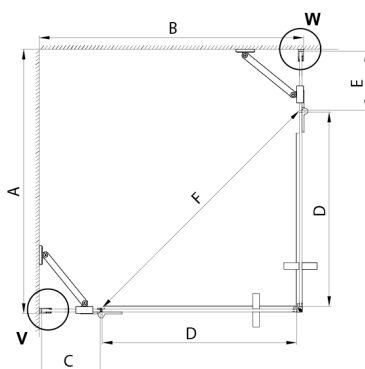

TRINITY GOLD MATT obdélníkový sprchový kout 1100x1000mm, rohový vstup, matné sklo

Objednací kód: GT2210-11M-G

Rozměry

Šířka: 1100 mm

Výška: 2000 mm

Hloubka: 1000 mm

Parametry

Záruka: 3 roky

Technický list

MODEL	A	B	C	D	E	F
800x800	785-800	785-800	167	585	167	840
800x900	785-800	885-900	267	585	167	840
800x1000	785-800	985-1000	367	585	167	840
800x1100	785-800	1085-1100	467	585	167	840
800x1200	785-800	1185-1200	567	585	167	840
900x900	885-900	885-900	267	585	267	840
900x1000	885-900	985-1000	367	585	267	840
900x1100	885-900	1085-1100	467	585	267	840
900x1200	885-900	1185-1200	567	585	267	840
1000x1000	985-1000	985-1000	367	585	367	840
1000x1100	985-1000	1085-1100	467	585	367	840
1000x1200	985-1000	1185-1200	567	585	367	840
1100x1100	1085-1100	1085-1100	467	585	467	840
1100x1200	1085-1100	1185-1200	567	585	467	840
1200x1200	1185-1200	1185-1200	567	585	567	840