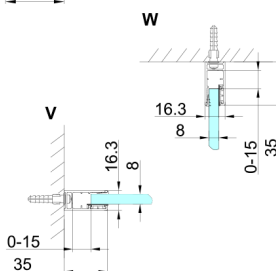

TRINITY GOLD MATT obdélníkový sprchový kout 1100x1000mm, rohový vstup, matné sklo

Objednací kód: GT2210-11M-G

Rozměry

Šířka: 1100 mm

Výška: 2000 mm

Hloubka: 1000 mm

Parametry

Záruka: 3 roky

Technický list

MODEL	A	B	C	D	E	F
800x800	785-800	785-800	167	585	167	840
800x900	785-800	885-900	267	585	167	840
800x1000	785-800	985-1000	367	585	167	840
800x1100	785-800	1085-1100	467	585	167	840
800x1200	785-800	1185-1200	567	585	167	840
900x900	885-900	885-900	267	585	267	840
900x1000	885-900	985-1000	367	585	267	840
900x1100	885-900	1085-1100	467	585	267	840
900x1200	885-900	1185-1200	567	585	267	840
1000x1000	985-1000	985-1000	367	585	367	840
1000x1100	985-1000	1085-1100	467	585	367	840
1000x1200	985-1000	1185-1200	567	585	367	840
1100x1100	1085-1100	1085-1100	467	585	467	840
1100x1200	1085-1100	1185-1200	567	585	467	840
1200x1200	1185-1200	1185-1200	567	585	567	840