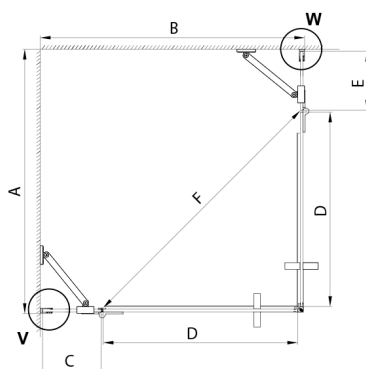

## TRINITY BLACK obdélníkový sprchový kout 1100x1000mm, rohový vstup, matné sklo

Objednací kód: GT2210-11M-B

### Rozměry

Šířka: 1100 mm  
 Výška: 2000 mm  
 Hloubka: 1000 mm

## Technický list

MODEL	A	B	C	D	E	F
800x800	785-800	785-800	167	585	167	840
800x900	785-800	885-900	267	585	167	840
800x1000	785-800	985-1000	367	585	167	840
800x1100	785-800	1085-1100	467	585	167	840
800x1200	785-800	1185-1200	567	585	167	840
900x900	885-900	885-900	267	585	267	840
900x1000	885-900	985-1000	367	585	267	840
900x1100	885-900	1085-1100	467	585	267	840
900x1200	885-900	1185-1200	567	585	267	840
1000x1000	985-1000	985-1000	367	585	367	840
1000x1100	985-1000	1085-1100	467	585	367	840
1000x1200	985-1000	1185-1200	567	585	367	840
1100x1100	1085-1100	1085-1100	467	585	467	840
1100x1200	1085-1100	1185-1200	567	585	467	840
1200x1200	1185-1200	1185-1200	567	585	567	840