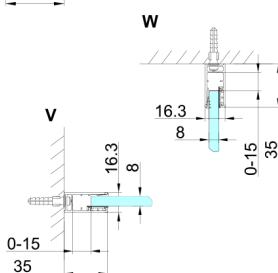

## TRINITY BLACK obdélníkový sprchový kout 1100x1000mm, rohový vstup, matné sklo

Objednací kód: GT2210-11M-B

### Rozměry

Šířka: 1100 mm  
 Výška: 2000 mm  
 Hloubka: 1000 mm

## Technický list

MODEL	A	B	C	D	E	F
800x800	785-800	785-800	167	585	167	840
800x900	785-800	885-900	267	585	167	840
800x1000	785-800	985-1000	367	585	167	840
800x1100	785-800	1085-1100	467	585	167	840
800x1200	785-800	1185-1200	567	585	167	840
900x900	885-900	885-900	267	585	267	840
900x1000	885-900	985-1000	367	585	267	840
900x1100	885-900	1085-1100	467	585	267	840
900x1200	885-900	1185-1200	567	585	267	840
1000x1000	985-1000	985-1000	367	585	367	840
1000x1100	985-1000	1085-1100	467	585	367	840
1000x1200	985-1000	1185-1200	567	585	367	840
1100x1100	1085-1100	1085-1100	467	585	467	840
1100x1200	1085-1100	1185-1200	567	585	467	840
1200x1200	1185-1200	1185-1200	567	585	567	840