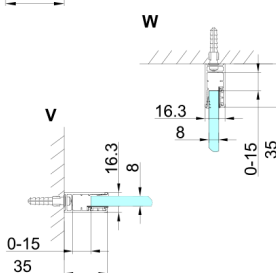

TRINITY CHROME obdélníkový sprchový kout 1100x1000mm, rohový vstup, čiré sklo

Objednací kód: GT2210-11C-CH

Rozměry

Šířka: 1100 mm
 Výška: 2000 mm
 Hloubka: 1000 mm

Parametry

Záruka: 3 roky

Technický list

MODEL	A	B	C	D	E	F
800x800	785-800	785-800	167	585	167	840
800x900	785-800	885-900	267	585	167	840
800x1000	785-800	985-1000	367	585	167	840
800x1100	785-800	1085-1100	467	585	167	840
800x1200	785-800	1185-1200	567	585	167	840
900x900	885-900	885-900	267	585	267	840
900x1000	885-900	985-1000	367	585	267	840
900x1100	885-900	1085-1100	467	585	267	840
900x1200	885-900	1185-1200	567	585	267	840
1000x1000	985-1000	985-1000	367	585	367	840
1000x1100	985-1000	1085-1100	467	585	367	840
1000x1200	985-1000	1185-1200	567	585	367	840
1100x1100	1085-1100	1085-1100	467	585	467	840
1100x1200	1085-1100	1185-1200	567	585	467	840
1200x1200	1185-1200	1185-1200	567	585	567	840