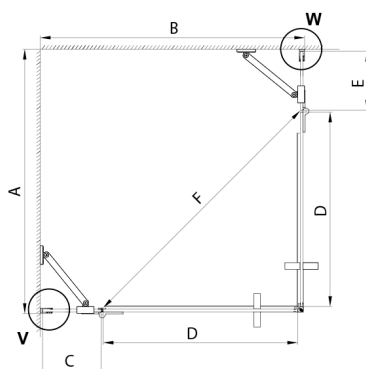

TRINITY CHROME obdélníkový sprchový kout 1100x1000mm, rohový vstup, čiré sklo

Objednací kód: GT2210-11C-CH

Rozměry

Šířka: 1100 mm
 Výška: 2000 mm
 Hloubka: 1000 mm

Parametry

Záruka: 3 roky

Technický list

MODEL	A	B	C	D	E	F
800x800	785-800	785-800	167	585	167	840
800x900	785-800	885-900	267	585	167	840
800x1000	785-800	985-1000	367	585	167	840
800x1100	785-800	1085-1100	467	585	167	840
800x1200	785-800	1185-1200	567	585	167	840
900x900	885-900	885-900	267	585	267	840
900x1000	885-900	985-1000	367	585	267	840
900x1100	885-900	1085-1100	467	585	267	840
900x1200	885-900	1185-1200	567	585	267	840
1000x1000	985-1000	985-1000	367	585	367	840
1000x1100	985-1000	1085-1100	467	585	367	840
1000x1200	985-1000	1185-1200	567	585	367	840
1100x1100	1085-1100	1085-1100	467	585	467	840
1100x1200	1085-1100	1185-1200	567	585	467	840
1200x1200	1185-1200	1185-1200	567	585	567	840