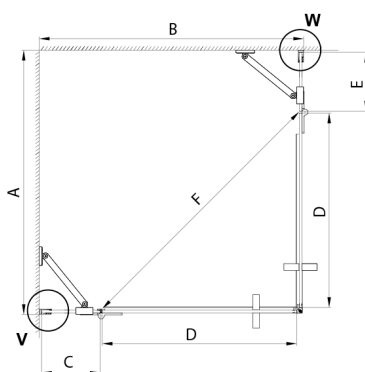

TRINITY GOLD MATT obdélníkový sprchový kout 1100x1000mm, rohový vstup, čiré sklo

Objednací kód: GT2210-11C-G

Rozměry

Šířka: 1100 mm

Výška: 2000 mm

Hloubka: 1000 mm

Parametry

Záruka: 3 roky

Technický list

MODEL	A	B	C	D	E	F
800x800	785-800	785-800	167	585	167	840
800x900	785-800	885-900	267	585	167	840
800x1000	785-800	985-1000	367	585	167	840
800x1100	785-800	1085-1100	467	585	167	840
800x1200	785-800	1185-1200	567	585	167	840
900x900	885-900	885-900	267	585	267	840
900x1000	885-900	985-1000	367	585	267	840
900x1100	885-900	1085-1100	467	585	267	840
900x1200	885-900	1185-1200	567	585	267	840
1000x1000	985-1000	985-1000	367	585	367	840
1000x1100	985-1000	1085-1100	467	585	367	840
1000x1200	985-1000	1185-1200	567	585	367	840
1100x1100	1085-1100	1085-1100	467	585	467	840
1100x1200	1085-1100	1185-1200	567	585	467	840
1200x1200	1185-1200	1185-1200	567	585	567	840