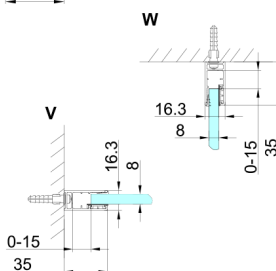

TRINITY GOLD MATT obdélníkový sprchový kout 1100x1000mm, rohový vstup, čiré sklo

Objednací kód: GT2210-11C-G

Rozměry

Šířka: 1100 mm

Výška: 2000 mm

Hloubka: 1000 mm

Parametry

Záruka: 3 roky

Technický list

MODEL	A	B	C	D	E	F
800x800	785-800	785-800	167	585	167	840
800x900	785-800	885-900	267	585	167	840
800x1000	785-800	985-1000	367	585	167	840
800x1100	785-800	1085-1100	467	585	167	840
800x1200	785-800	1185-1200	567	585	167	840
900x900	885-900	885-900	267	585	267	840
900x1000	885-900	985-1000	367	585	267	840
900x1100	885-900	1085-1100	467	585	267	840
900x1200	885-900	1185-1200	567	585	267	840
1000x1000	985-1000	985-1000	367	585	367	840
1000x1100	985-1000	1085-1100	467	585	367	840
1000x1200	985-1000	1185-1200	567	585	367	840
1100x1100	1085-1100	1085-1100	467	585	467	840
1100x1200	1085-1100	1185-1200	567	585	467	840
1200x1200	1185-1200	1185-1200	567	585	567	840