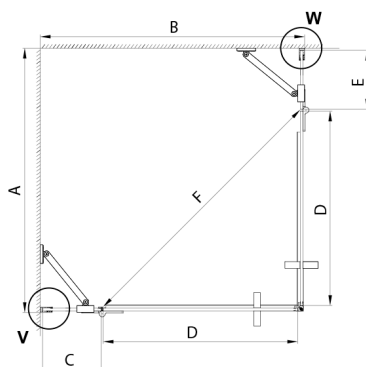

TRINITY BLACK obdélníkový sprchový kout 1100x1000mm, rohový vstup, čiré sklo

Objednací kód: GT2210-11C-B

Rozměry

Šířka: 1100 mm
 Výška: 2000 mm
 Hloubka: 1000 mm

Parametry

Záruka: 3 roky

Technický list

MODEL	A	B	C	D	E	F
800x800	785-800	785-800	167	585	167	840
800x900	785-800	885-900	267	585	167	840
800x1000	785-800	985-1000	367	585	167	840
800x1100	785-800	1085-1100	467	585	167	840
800x1200	785-800	1185-1200	567	585	167	840
900x900	885-900	885-900	267	585	267	840
900x1000	885-900	985-1000	367	585	267	840
900x1100	885-900	1085-1100	467	585	267	840
900x1200	885-900	1185-1200	567	585	267	840
1000x1000	985-1000	985-1000	367	585	367	840
1000x1100	985-1000	1085-1100	467	585	367	840
1000x1200	985-1000	1185-1200	567	585	367	840
1100x1100	1085-1100	1085-1100	467	585	467	840
1100x1200	1085-1100	1185-1200	567	585	467	840
1200x1200	1185-1200	1185-1200	567	585	567	840