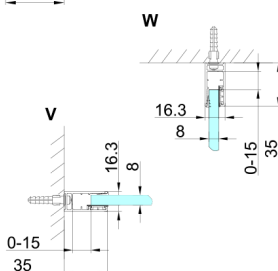

TRINITY BLACK obdélníkový sprchový kout 1100x1000mm, rohový vstup, čiré sklo

Objednací kód: GT2210-11C-B

Rozměry

Šířka: 1100 mm
 Výška: 2000 mm
 Hloubka: 1000 mm

Parametry

Záruka: 3 roky

Technický list

MODEL	A	B	C	D	E	F
800x800	785-800	785-800	167	585	167	840
800x900	785-800	885-900	267	585	167	840
800x1000	785-800	985-1000	367	585	167	840
800x1100	785-800	1085-1100	467	585	167	840
800x1200	785-800	1185-1200	567	585	167	840
900x900	885-900	885-900	267	585	267	840
900x1000	885-900	985-1000	367	585	267	840
900x1100	885-900	1085-1100	467	585	267	840
900x1200	885-900	1185-1200	567	585	267	840
1000x1000	985-1000	985-1000	367	585	367	840
1000x1100	985-1000	1085-1100	467	585	367	840
1000x1200	985-1000	1185-1200	567	585	367	840
1100x1100	1085-1100	1085-1100	467	585	467	840
1100x1200	1085-1100	1185-1200	567	585	467	840
1200x1200	1185-1200	1185-1200	567	585	567	840