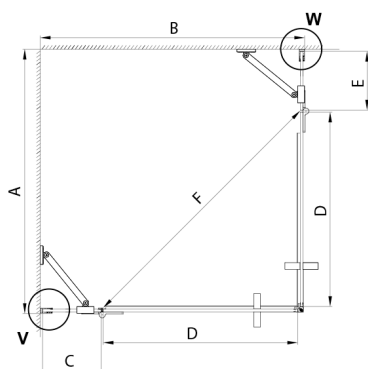

TRINITY BLACK čtvercový sprchový kout 1000x1000mm, rohový vstup, matné sklo

Objednací kód: GT2210-10M-B

Rozměry

Šířka: 1000 mm
 Výška: 2000 mm
 Hloubka: 1000 mm

Parametry

Záruka: 3 roky

Technický list

MODEL	A	B	C	D	E	F
800x800	785-800	785-800	167	585	167	840
800x900	785-800	885-900	267	585	167	840
800x1000	785-800	985-1000	367	585	167	840
800x1100	785-800	1085-1100	467	585	167	840
800x1200	785-800	1185-1200	567	585	167	840
900x900	885-900	885-900	267	585	267	840
900x1000	885-900	985-1000	367	585	267	840
900x1100	885-900	1085-1100	467	585	267	840
900x1200	885-900	1185-1200	567	585	267	840
1000x1000	985-1000	985-1000	367	585	367	840
1000x1100	985-1000	1085-1100	467	585	367	840
1000x1200	985-1000	1185-1200	567	585	367	840
1100x1100	1085-1100	1085-1100	467	585	467	840
1100x1200	1085-1100	1185-1200	567	585	467	840
1200x1200	1185-1200	1185-1200	567	585	567	840