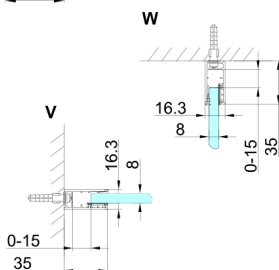

TRINITY BLACK čtvercový sprchový kout 1000x1000mm, rohový vstup, matné sklo

Objednací kód: GT2210-10M-B

Rozměry

Šířka: 1000 mm
 Výška: 2000 mm
 Hloubka: 1000 mm

Parametry

Záruka: 3 roky

Technický list

MODEL	A	B	C	D	E	F
800x800	785-800	785-800	167	585	167	840
800x900	785-800	885-900	267	585	167	840
800x1000	785-800	985-1000	367	585	167	840
800x1100	785-800	1085-1100	467	585	167	840
800x1200	785-800	1185-1200	567	585	167	840
900x900	885-900	885-900	267	585	267	840
900x1000	885-900	985-1000	367	585	267	840
900x1100	885-900	1085-1100	467	585	267	840
900x1200	885-900	1185-1200	567	585	267	840
1000x1000	985-1000	985-1000	367	585	367	840
1000x1100	985-1000	1085-1100	467	585	367	840
1000x1200	985-1000	1185-1200	567	585	367	840
1100x1100	1085-1100	1085-1100	467	585	467	840
1100x1200	1085-1100	1185-1200	567	585	467	840
1200x1200	1185-1200	1185-1200	567	585	567	840