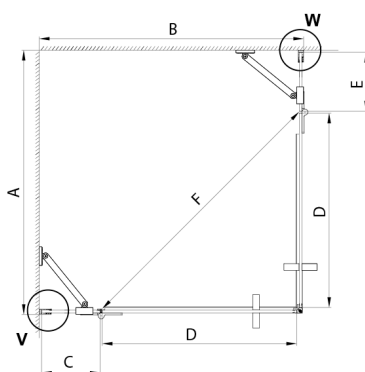

## TRINITY GOLD MATT čtvercový sprchový kout 1000x1000mm, rohový vstup, čiré sklo

Objednací kód: GT2210-10C-G

### Rozměry

Šířka: 1000 mm

Výška: 2000 mm

Hloubka: 1000 mm

## Technický list

MODEL	A	B	C	D	E	F
800x800	785-800	785-800	167	585	167	840
800x900	785-800	885-900	267	585	167	840
800x1000	785-800	985-1000	367	585	167	840
800x1100	785-800	1085-1100	467	585	167	840
800x1200	785-800	1185-1200	567	585	167	840
900x900	885-900	885-900	267	585	267	840
900x1000	885-900	985-1000	367	585	267	840
900x1100	885-900	1085-1100	467	585	267	840
900x1200	885-900	1185-1200	567	585	267	840
1000x1000	985-1000	985-1000	367	585	367	840
1000x1100	985-1000	1085-1100	467	585	367	840
1000x1200	985-1000	1185-1200	567	585	367	840
1100x1100	1085-1100	1085-1100	467	585	467	840
1100x1200	1085-1100	1185-1200	567	585	467	840
1200x1200	1185-1200	1185-1200	567	585	567	840