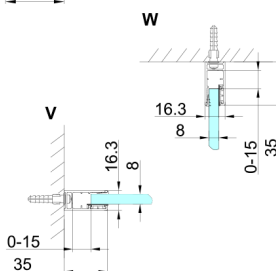

## TRINITY GOLD MATT čtvercový sprchový kout 1000x1000mm, rohový vstup, čiré sklo

Objednací kód: GT2210-10C-G

### Rozměry

Šířka: 1000 mm

Výška: 2000 mm

Hloubka: 1000 mm

## Technický list

MODEL	A	B	C	D	E	F
800x800	785-800	785-800	167	585	167	840
800x900	785-800	885-900	267	585	167	840
800x1000	785-800	985-1000	367	585	167	840
800x1100	785-800	1085-1100	467	585	167	840
800x1200	785-800	1185-1200	567	585	167	840
900x900	885-900	885-900	267	585	267	840
900x1000	885-900	985-1000	367	585	267	840
900x1100	885-900	1085-1100	467	585	267	840
900x1200	885-900	1185-1200	567	585	267	840
1000x1000	985-1000	985-1000	367	585	367	840
1000x1100	985-1000	1085-1100	467	585	367	840
1000x1200	985-1000	1185-1200	567	585	367	840
1100x1100	1085-1100	1085-1100	467	585	467	840
1100x1200	1085-1100	1185-1200	567	585	467	840
1200x1200	1185-1200	1185-1200	567	585	567	840