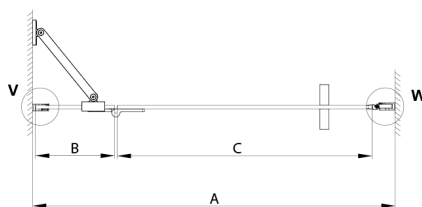

TRINITY CHROME sprchové dveře do niky 900mm, matné sklo, pravé

Objednací kód: GT1290MR-CH

Rozměry

Šířka: 900 mm
Výška: 2000 mm

Parametry

Záruka: 3 roky

Technický list

MODEL	A	B	C
800	785-815	167	555
900	885-915	267	555
1000	985-1015	367	555
1100	1085-1115	467	555
1200	1185-1215	567	555