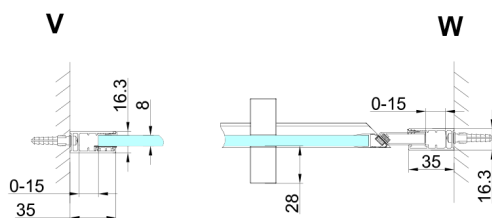

TRINITY CHROME sprchové dveře do niky 900mm, matné sklo, pravé

Objednací kód: GT1290MR-CH

Rozměry

Šířka: 900 mm
Výška: 2000 mm

Parametry

Záruka: 3 roky

Technický list

MODEL	A	B	C
800	785-815	167	555
900	885-915	267	555
1000	985-1015	367	555
1100	1085-1115	467	555
1200	1185-1215	567	555