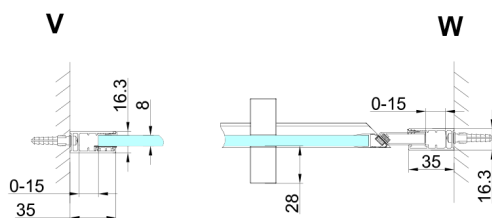

## TRINITY BLACK sprchové dveře do niky 900mm, matné sklo, pravé

Objednací kód: GT1290MR-B

### Rozměry

Šířka: 900 mm  
Výška: 2000 mm

## Technický list

MODEL	A	B	C
800	785-815	167	555
900	885-915	267	555
1000	985-1015	367	555
1100	1085-1115	467	555
1200	1185-1215	567	555