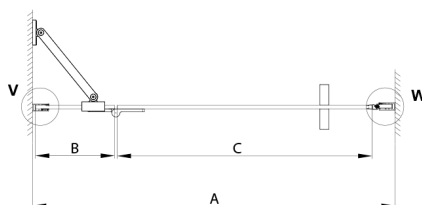

TRINITY GOLD MATT sprchové dveře do niky 900mm, čiré sklo, pravé

Objednací kód: GT1290CR-G

Rozměry

Šířka: 900 mm
Výška: 2000 mm

Parametry

Záruka: 3 roky

Technický list

MODEL	A	B	C
800	785-815	167	555
900	885-915	267	555
1000	985-1015	367	555
1100	1085-1115	467	555
1200	1185-1215	567	555