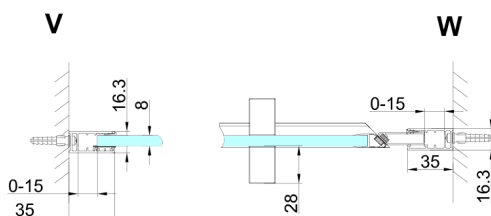

TRINITY GOLD MATT sprchové dveře do niky 900mm, čiré sklo, pravé

Objednací kód: GT1290CR-G

Rozměry

Šířka: 900 mm
Výška: 2000 mm

Parametry

Záruka: 3 roky

Technický list

MODEL	A	B	C
800	785-815	167	555
900	885-915	267	555
1000	985-1015	367	555
1100	1085-1115	467	555
1200	1185-1215	567	555