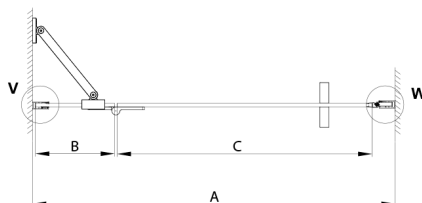

TRINITY BLACK sprchové dveře do niky 900mm, čiré sklo, pravé

Objednací kód: GT1290CR-B

Rozměry

Šířka: 900 mm
Výška: 2000 mm

Parametry

Záruka: 3 roky

Technický list

MODEL	A	B	C
800	785-815	167	555
900	885-915	267	555
1000	985-1015	367	555
1100	1085-1115	467	555
1200	1185-1215	567	555