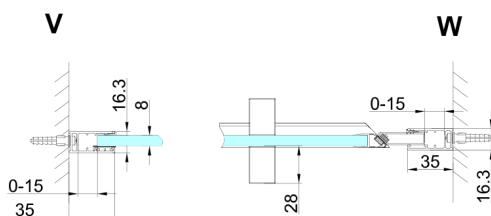

TRINITY BLACK sprchové dveře do niky 900mm, čiré sklo, pravé

Objednací kód: GT1290CR-B

Rozměry

Šířka: 900 mm
Výška: 2000 mm

Parametry

Záruka: 3 roky

Technický list

MODEL	A	B	C
800	785-815	167	555
900	885-915	267	555
1000	985-1015	367	555
1100	1085-1115	467	555
1200	1185-1215	567	555