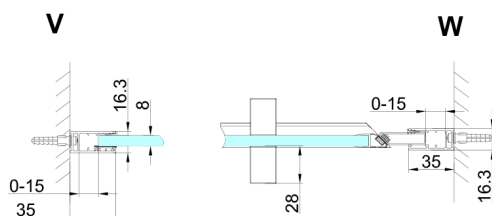

## TRINITY CHROME sprchové dveře do niky 900mm, čiré sklo, levé

Objednací kód: GT1290CL-CH

### Rozměry

Šířka: 900 mm  
Výška: 2000 mm

## Technický list

MODEL	A	B	C
800	785-815	167	555
900	885-915	267	555
1000	985-1015	367	555
1100	1085-1115	467	555
1200	1185-1215	567	555