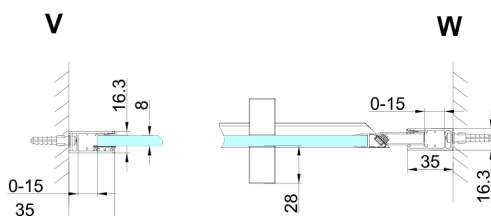

TRINITY GOLD MATT sprchové dveře do niky 900mm, čiré sklo, levé

Objednací kód: GT1290CL-G

Rozměry

Šířka: 900 mm
Výška: 2000 mm

Parametry

Záruka: 3 roky

Technický list

| MODEL | A | B | C |
|-------|-----------|-----|-----|
| 800 | 785-815 | 167 | 555 |
| 900 | 885-915 | 267 | 555 |
| 1000 | 985-1015 | 367 | 555 |
| 1100 | 1085-1115 | 467 | 555 |
| 1200 | 1185-1215 | 567 | 555 |