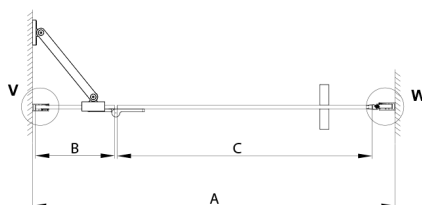

TRINITY GOLD MATT sprchové dveře do niky 900mm, čiré sklo, levé

Objednací kód: GT1290CL-G

Rozměry

Šířka: 900 mm
Výška: 2000 mm

Parametry

Záruka: 3 roky

Technický list

| MODEL | A | B | C |
|-------|-----------|-----|-----|
| 800 | 785-815 | 167 | 555 |
| 900 | 885-915 | 267 | 555 |
| 1000 | 985-1015 | 367 | 555 |
| 1100 | 1085-1115 | 467 | 555 |
| 1200 | 1185-1215 | 567 | 555 |