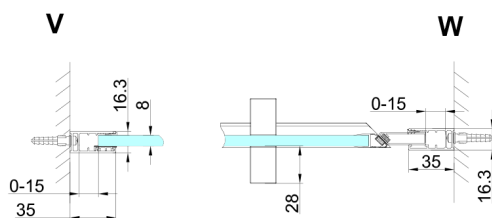

## TRINITY BLACK sprchové dveře do niky 800mm, matné sklo, pravé

Objednací kód: GT1280MR-B

### Rozměry

Šířka: 800 mm  
Výška: 2000 mm

## Technický list

MODEL	A	B	C
800	785-815	167	555
900	885-915	267	555
1000	985-1015	367	555
1100	1085-1115	467	555
1200	1185-1215	567	555